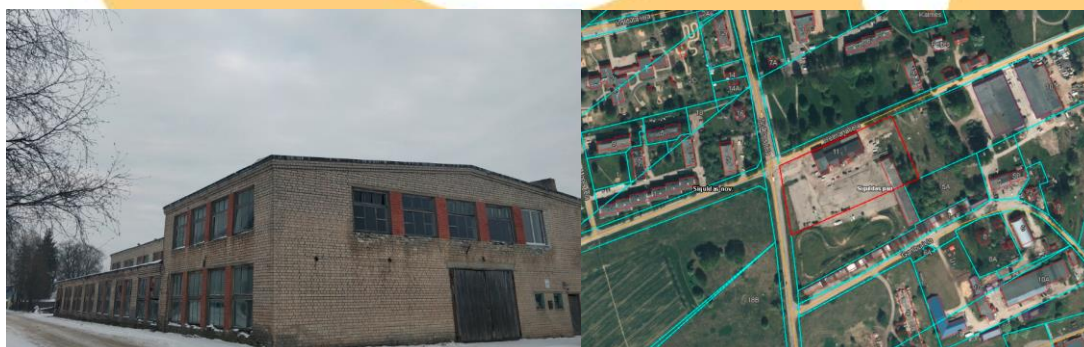

FOTO ATTĒLI: