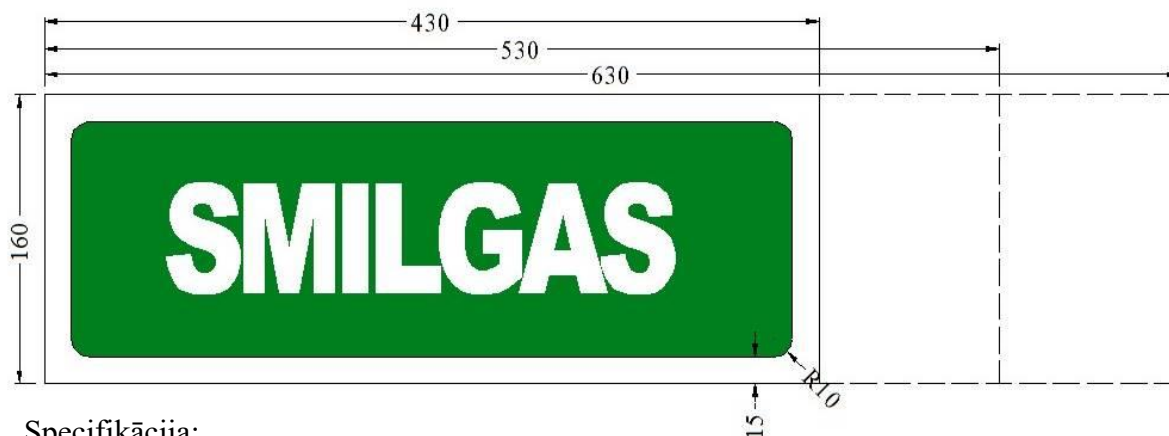

Ielu un māju nosaukumu plāksnes paraugs Krimuldas pagasts, Lēdurgas pagasts

Specifikācija:

Pamatne: izmēri - 160 x 430 mm, 160 x 530 mm, 160 x 630 mm vai nosaukuma izvietojšanai nepieciešamais garums, cinkots skārds, malas locītas

Fons: zaļa krāsa

Apmale, teksts: balts

Teksts: Arial Black

**Ēkas numurzīmes paraugs
Krimuldas pagasts, Lēdurgas pagasts**

Specifikācija:

Pamatne: 300 x 400 mm un 220 x 320 mm cinkots skārds, malas locītas

Fons: zaļa krāsa

Apmale, teksts: balts

Teksts: Arial Black

**Informācijas zīmes ar dzīvokļu numuriem paraugs
Krimuldas pagasts, Lēdurgas pagasts**

Specifikācija:

Pamatne: izmēri - 100 x 200 mm, cinkots skārds, malas locītas