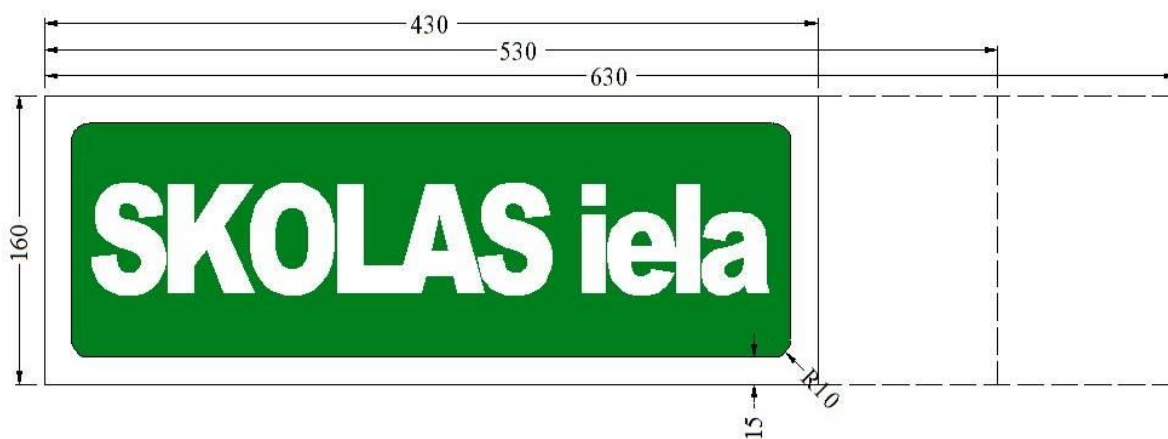

Ielu un māju nosaukumu plāksnes paraugs Krimuldas pagasts, Lēdurgas pagasts

Specifikācija:

Pamatne: izmēri - 160 x 430 mm, 160 x 530 mm, 160 x 630 mm vai nosaukuma izvietojšanai nepieciešamais garums, cinkots skārds, malas locītas

Fons: zaļa krāsa

Apmale, teksts: balts

Teksts: Arial Black

**Ēkas numurzīmes paraugs
Krimuldas pagasts, Lēdurgas pagasts**

Specifikācija:

Pamatne: 300 x 400 mm un 220 x 320 mm cinkots skārds, malas locītas

Fons: zaļa krāsa

Apmale, teksts: balts

Teksts: Arial Black

**Informācijas zīmes ar dzīvokļu numuriem paraugs
Krimuldas pagasts, Lēdurgas pagasts**

Specifikācija:

Pamatne: izmēri - 100 x 200 mm, cinkots skārds, malas locītas