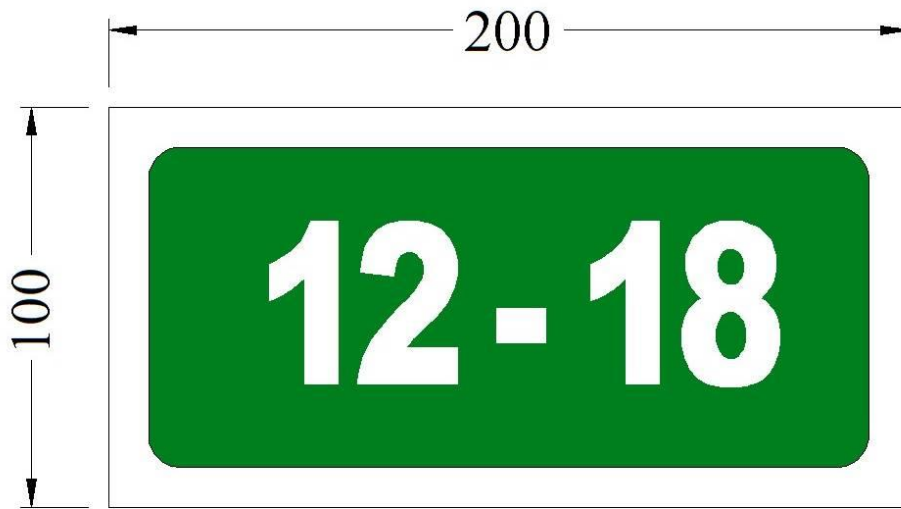

Ielu un māju nosaukumu plāksnes paraugs Krimuldas pagasts, Lēdurgas pagasts

Specifikācija:

Pamatne: izmēri - 160 x 430 mm, 160 x 530 mm, 160 x 630 mm vai nosaukuma izvietojšanai nepieciešamais garums, cinkots skārds, malas locītas

Fons: zaļa krāsa

Apmale, teksts: balts

Teksts: Arial Black

**Ēkas numurzīmes paraugs
Krimuldas pagasts, Lēdurgas pagasts**

Specifikācija:

Pamatne: 300 x 400 mm un 220 x 320 mm cinkots skārds, malas locītas

Fons: zaļa krāsa

Apmale, teksts: balts

Teksts: Arial Black

**Informācijas zīmes ar dzīvokļu numuriem paraugs
Krimuldas pagasts, Lēdurgas pagasts**

Specifikācija:

Pamatne: izmēri - 100 x 200 mm, cinkots skārds, malas locītas