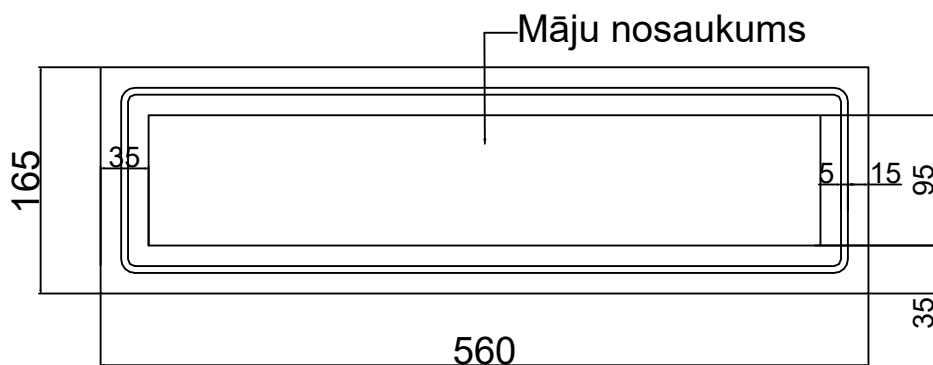

Īpašuma veids

Māju norādes