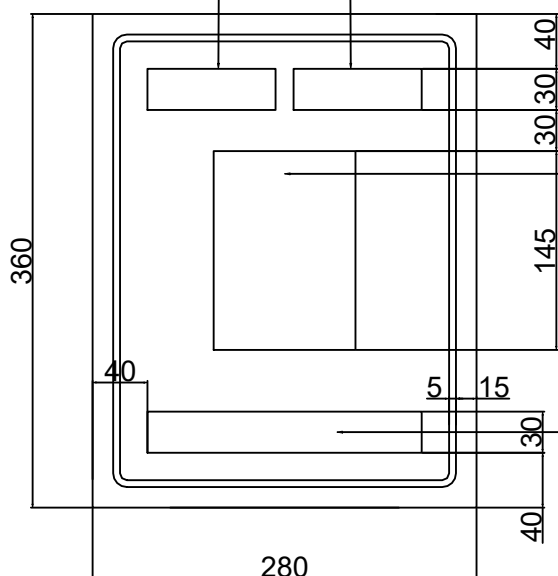

Ēku numuri

Ielas nosaukums