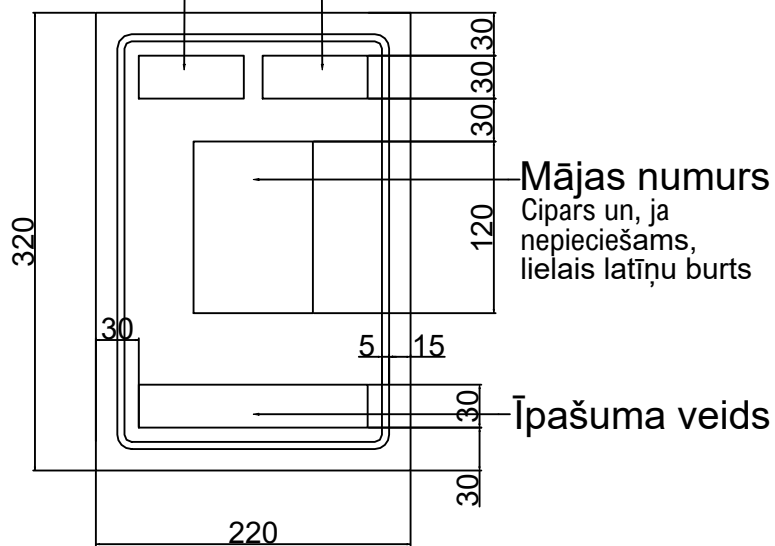

## Inčukalna pagasta Kļavas un Eglupe

Ielu nosaukumi

Fona krāsa: zaļa RAL 6029, rāmis un teksts: balts, fonts Helvetica Bold Condensed

Ēku numuri

Ielas nosaukums

Vārds "iela"

Fona krāsa: zaļa RAL 6029, rāmis un teksts: balts, fonts Helvetica Bold Condensed