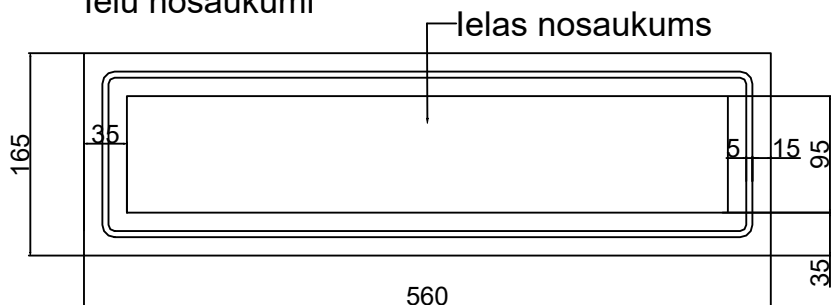

# Mālpils pagasts

Ielu nosaukumi

Fona krāsa: tumši zila RAL 5011, rāmis un teksts: balts, fonts Helvetica Bold Condensed

Ēku numuri

Fona krāsa: tumši zila RAL 5011, rāmis un teksts: balts, fonts Helvetica Bold Condensed