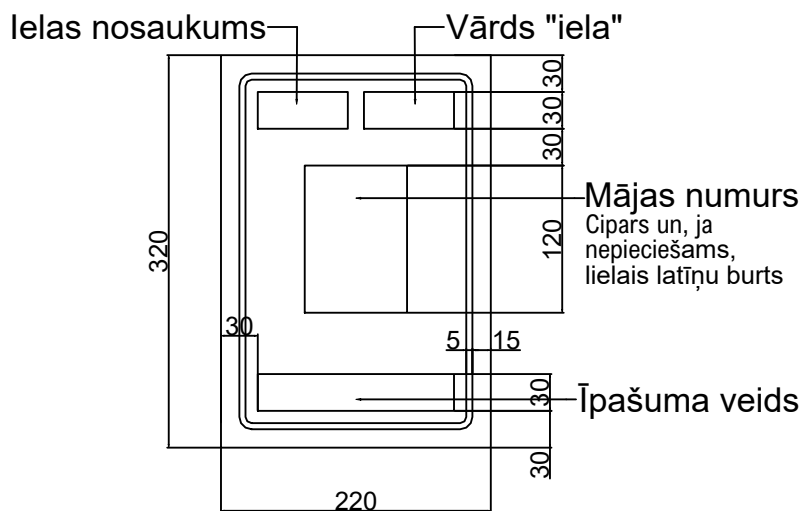

# Mālpils pagasts

Ielu nosaukumi

Fona krāsa: tumši zila RAL 5011, rāmis un teksts: balts, fonts Helvetica Bold Condensed

Ēku numuri

Fona krāsa: tumši zila RAL 5011, rāmis un teksts: balts, fonts Helvetica Bold Condensed