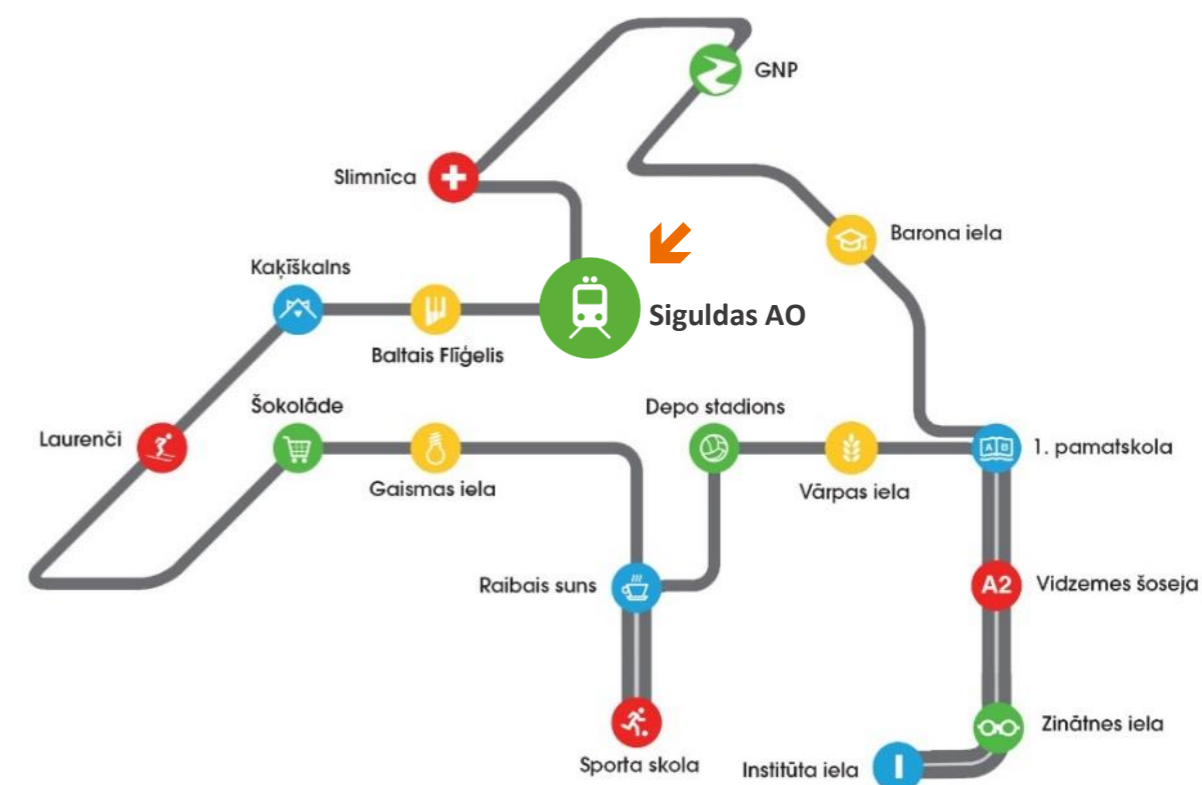

SIGULDAS AUTOOSTA

SIGULDA-KAĶIŠI-INSTITŪTS-SIGULDA
NR.3113

↓ SIGULDAS AO	7.15	10.15	13.00	17.30	18.30
BALTAIS FLĪĢELIS	7.16	10.16	13.01	17.31	18.31
KAĶIŠKALNS	7.21	10.21	13.06	17.36	18.36
LAURENČI	7.23	10.23	13.08	17.38	18.38
ŠOKOLĀDE	7.26	10.26	13.11	17.41	18.41
GAISMAS IELA	7.27	10.27	13.12	17.42	18.42
RAIBAIS SUNS	7.30	10.30	13.15	17.45	18.45
DEPO STADIONS	7.33	10.33	13.18	17.48	18.48
VĀRPAS IELA	7.35	10.35	13.20	17.50	18.50
1. PAMATSKOLA	7.37	10.37	13.22	17.52	18.52
VIDZEMES ŠOSEJA	7.38	10.38	13.23	17.53	18.53
ZINĀTNES IELA	7.40	10.40	13.25	17.55	18.55
INSTITŪTA IELA	7.42	10.42	13.27	17.57	18.57
ZINĀTNES IELA	7.43	10.43	13.28	17.58	18.58
VIDZEMES ŠOSEJA	7.45	10.45	13.30	18.00	19.00
1. PAMATSKOLA	7.46	10.46	13.31	18.01	19.01
BARONA IELA	7.50	10.50	13.35	18.05	19.05
GNP	7.53	10.53	13.38	18.08	19.08
SLIMNĪCA	7.56	10.56	13.41	18.11	19.11
SIGULDAS AO	8.00	11.00	13.45	18.15	19.15
BALTAIS FLĪĢELIS	8.01	-	-	-	-
KAĶIŠKALNS	8.06	-	-	-	-
LAURENČI	8.08	-	-	-	-
KAĶIŠKALNS	8.10	-	-	-	-
BALTAIS FLĪĢELIS	8.14	-	-	-	-
SIGULDAS AO	8.15	-	-	-	-

** Reiss paredzēts periodā no 1.09. līdz 31.05.

Siguldas novada autobusu kustības saraksts
pieejams arī Siguldas mobilajā lietotnē un
www.sigulda.lv.

Pārliecinies, vai ar savu siguldieša
ID karti vari braukt bez maksas!