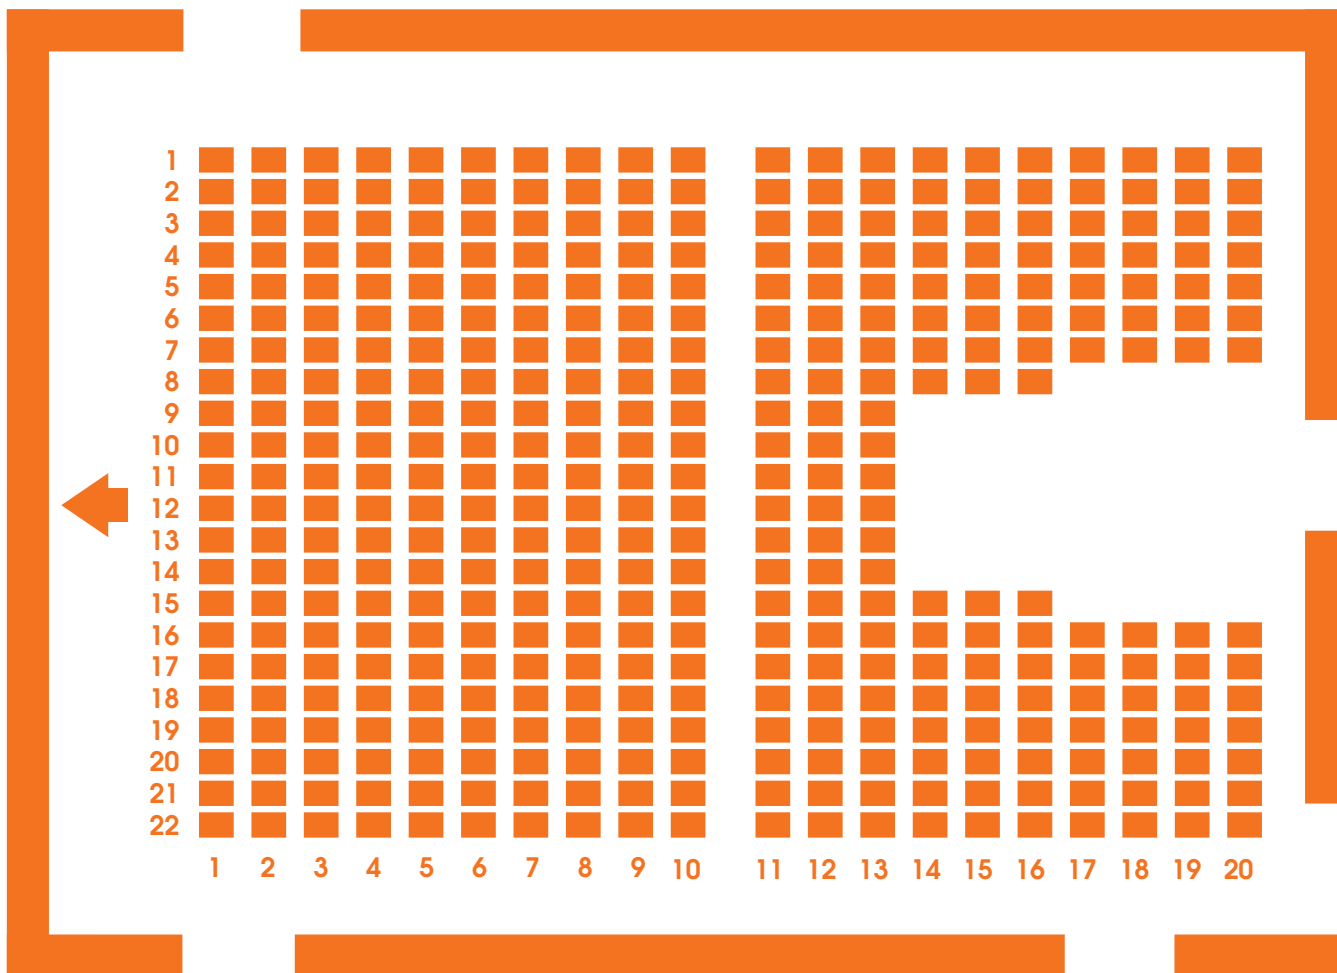

TEHNISKIE PARAMETRI

Zāles specifikācija:

zāles kopējā platība

306 m²

sēdvietu skaits parterī

390

sēdvietu skaits balkonā

72

maksimālais sēdvietu skaits ar papildvietām

490

stāvvietas

1000

zāle piemērota banketam

līdz 200 personām

zāle ar mazu reverberācijas laiku, paredzēta pasākumiem ar apskaņošanu

skaņas sistēma "Meyer Sound LEOPARD"