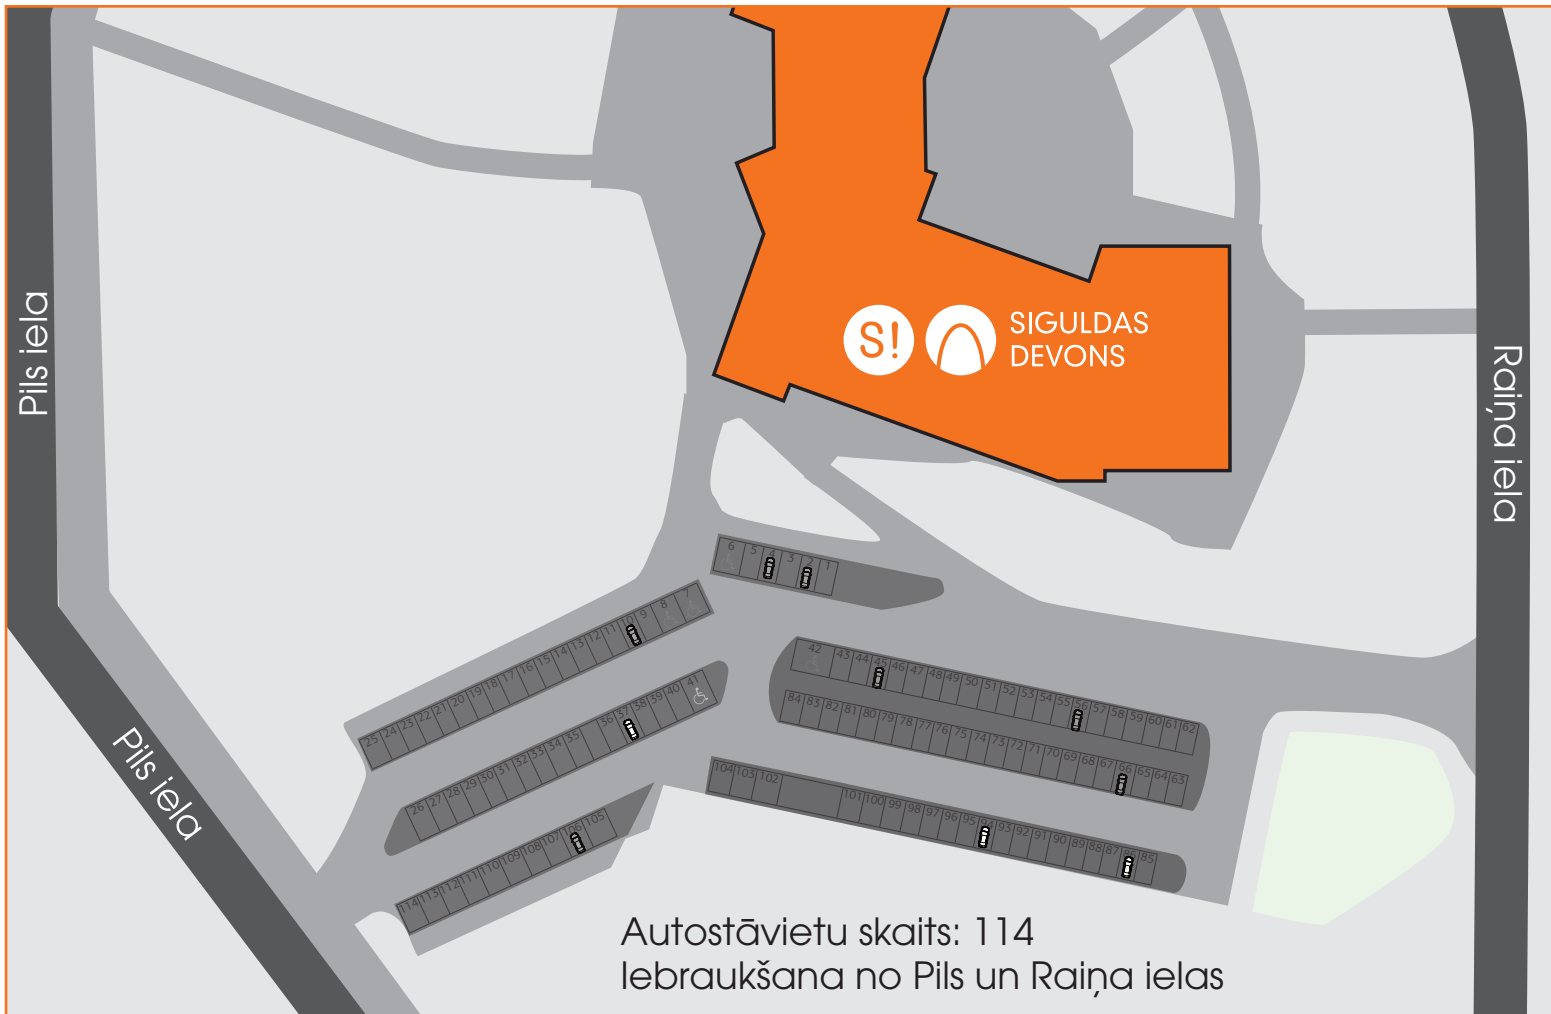

2.stāvs

Divas iekārtotas sievietes un vīriešu ģērbtuvju telpas, aprīkotas ar WC un dušu.

AUTO STĀVVIETU ZONA

Autostāviņu skaits: 114
lebraukšana no Pils un Raiņa ielas

KONTAKTINFORMĀCIJA

Direktora vietnieks saimnieciski
administratīvajā darbā