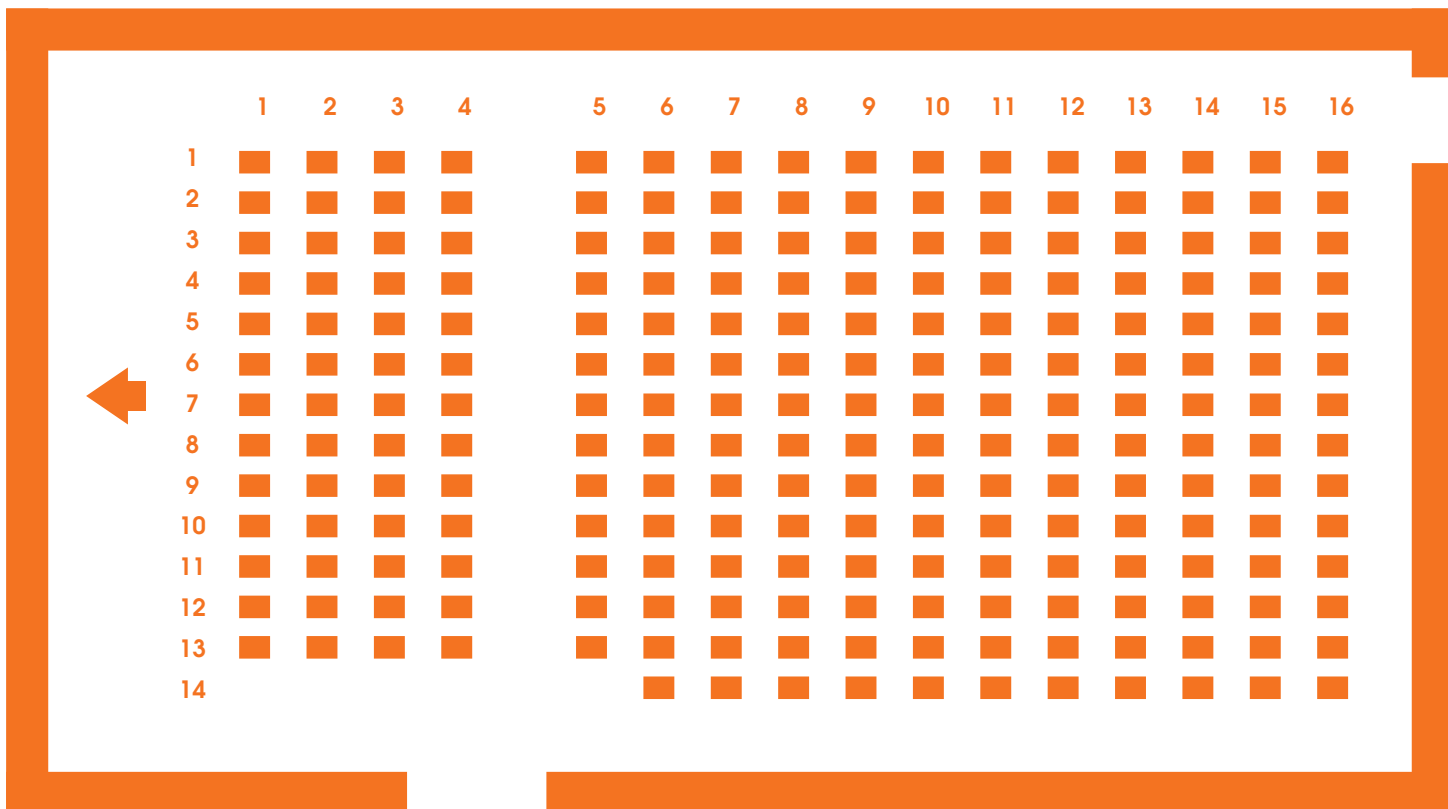

TEHNISKIE PARAMETRI

Zāles specifikācija:

---

zāles kopējā platība

189 m²

---

sēdvietu skaits amfiteātrī

219

---

skatuves daļas platība

18 m²

---

aprīkota ar skaņas, gaismas, video sistēmu