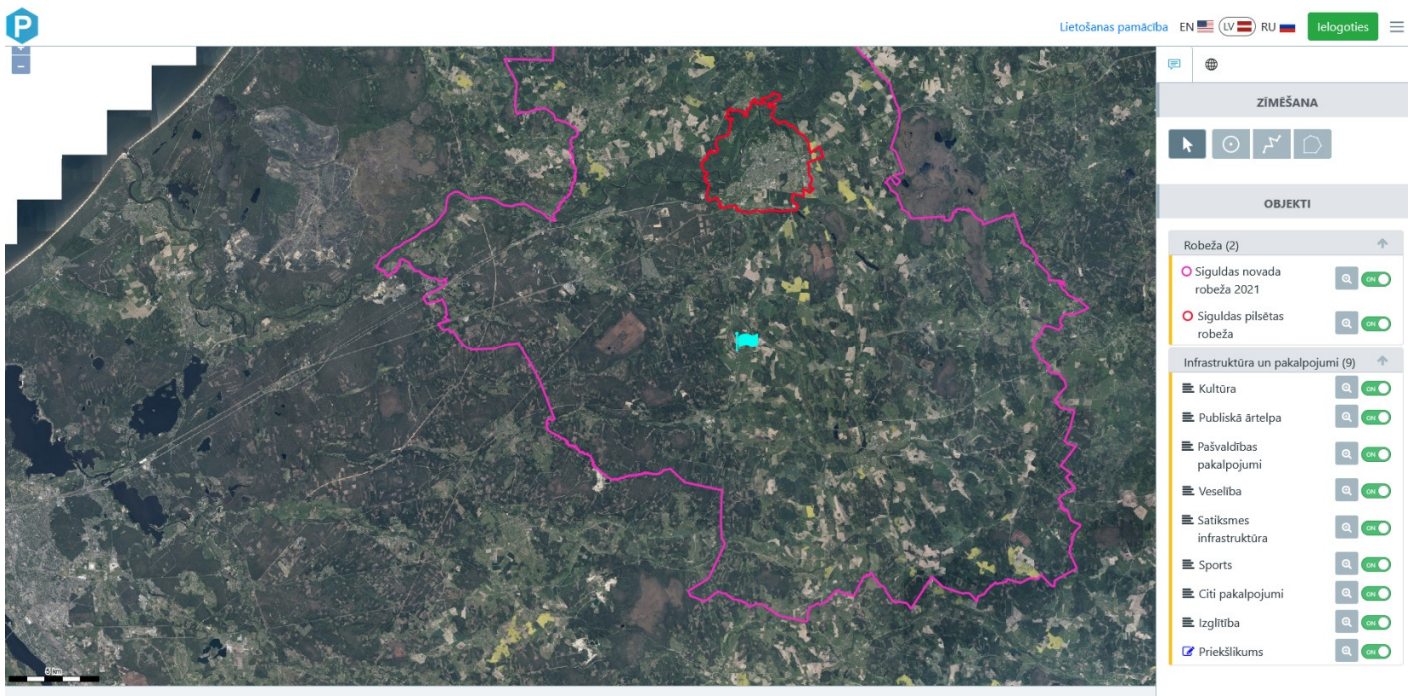

Šajā platformā jūs varat atlikt trūkstošos pakalpojumus konkrētā vietā novadā, lai turpmāk Siguldas novads varētu strādāt pie turpmākās to pieejamības nodrošināšanas.

Ir izdalītas šādas infrastruktūras un pakalpojumu grupas un apakšgrupas:

1) Lai sāktu programmas lietošanu, interneta pārlūkā ievadiet adresi: sigulda.tergis.lv

2) Atverot interneta lapu tās centrā parādīsies ikona “sākt lietot”, piespiediet to.

3) Atvērsies ortofoto karte ar Siguldas novada teritorijas un Siguldas pilsētas robežu.