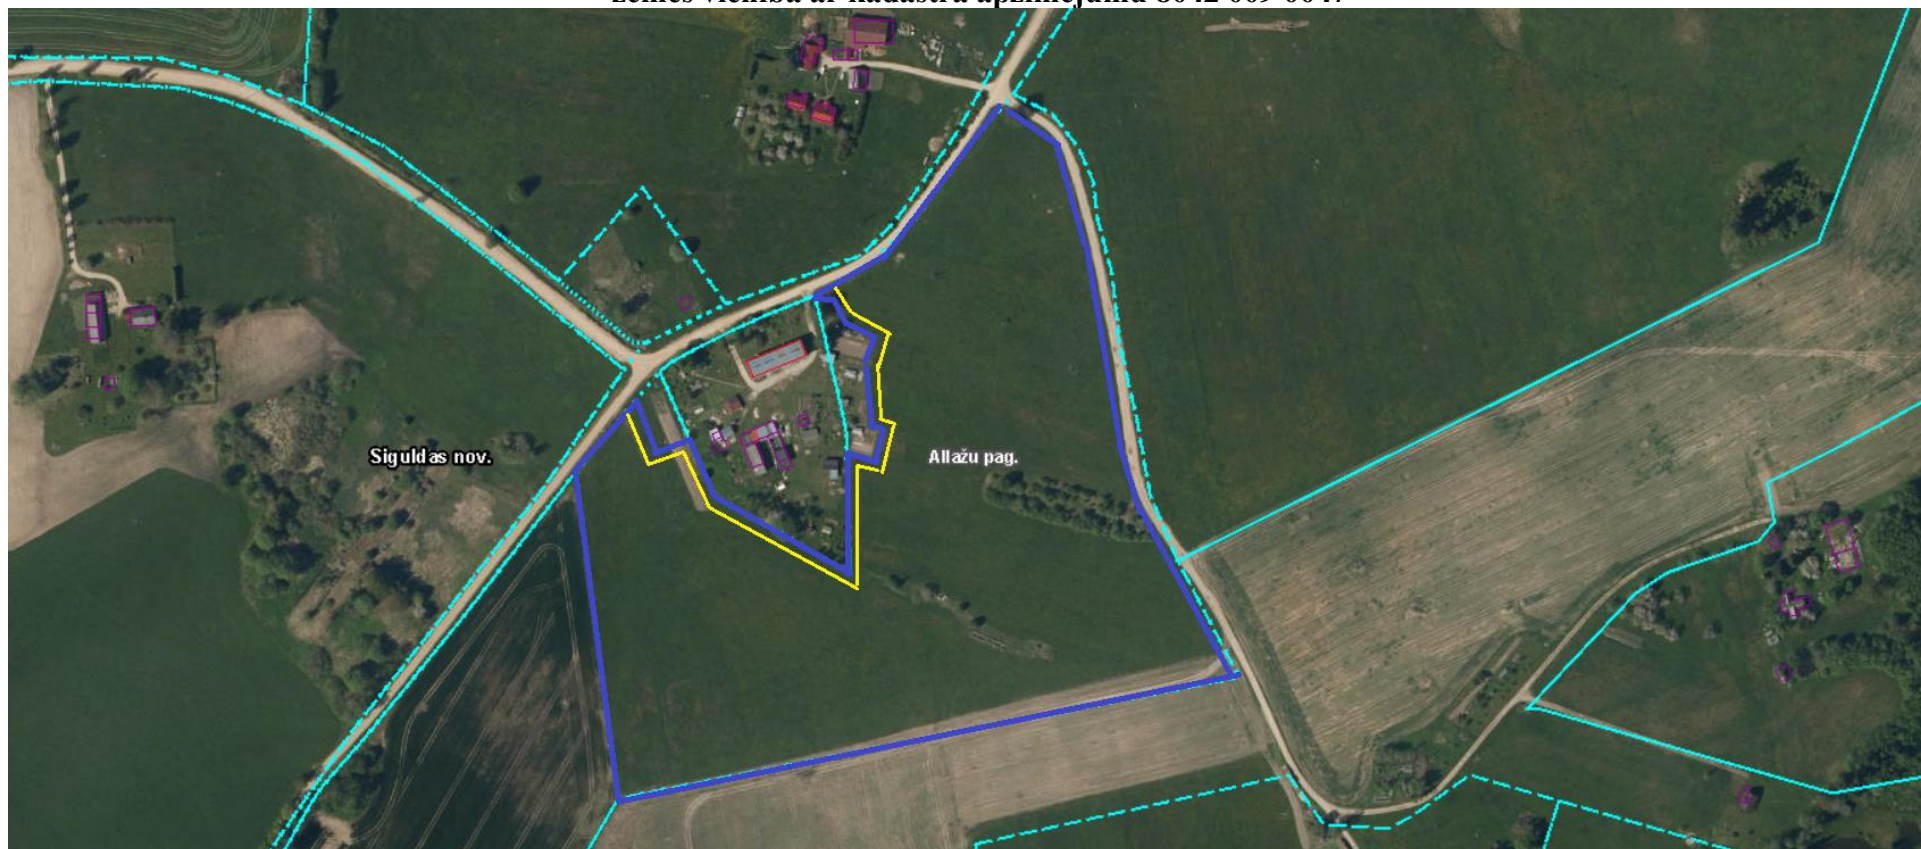

**Nekustamā īpašuma “Līdumi 1”, Allažu pagastā, Siguldas novadā, kadastra numurs 8042 009 0047,  
zemes vienība ar kadastra apzīmējumu 8042 009 0047**

*Paskaidrojošās atzīmes:*

- iznomājamais zemesgabals, platība 6,60 ha
- 10 m plata josla gar iznomājamam zemesgabalam piegulošo zemes vienību ar adresi “Līdumi”, Allažu pagasts, Siguldas novads, kadastra apzīmējums 8042 009 0144, un iznomātajiem zemesgabaliem sakņu (ģimenes) dārza vajadzībām, kurā nelieto minerālmēslus un augu aizsardzības līdzekļus