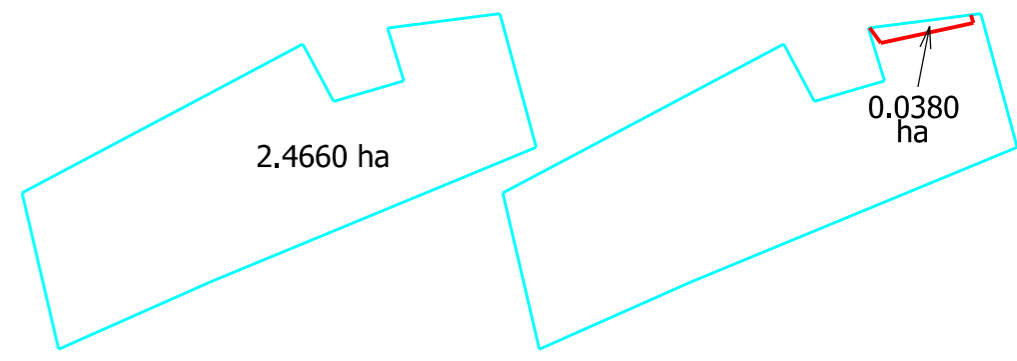

Funkcionāli nepieciešamā
zemes gabala robežas
grafiskais attēlojums

zemes vienība	
Kadastra apzīmējums	Platība
80940041478	2.4660 ha

Zemes gabala robežas
grafiskais attēlojums

Funkcionāli nepieciešamā
zemes gabala robežas
grafiskais attēlojums

zemes vienība	
Kadastra apzīmējums	Platība
80940041028	1.3210 ha

Zemes gabala robežas
grafiskais attēlojums

Funkcionāli nepieciešamā
zemes gabala robežas
grafiskais attēlojums

Funkcionāli nepieciešamā zemes gabala projekts	
Adrese:	Institūta iela 10, Sigulda
Mērogs	1 : 500