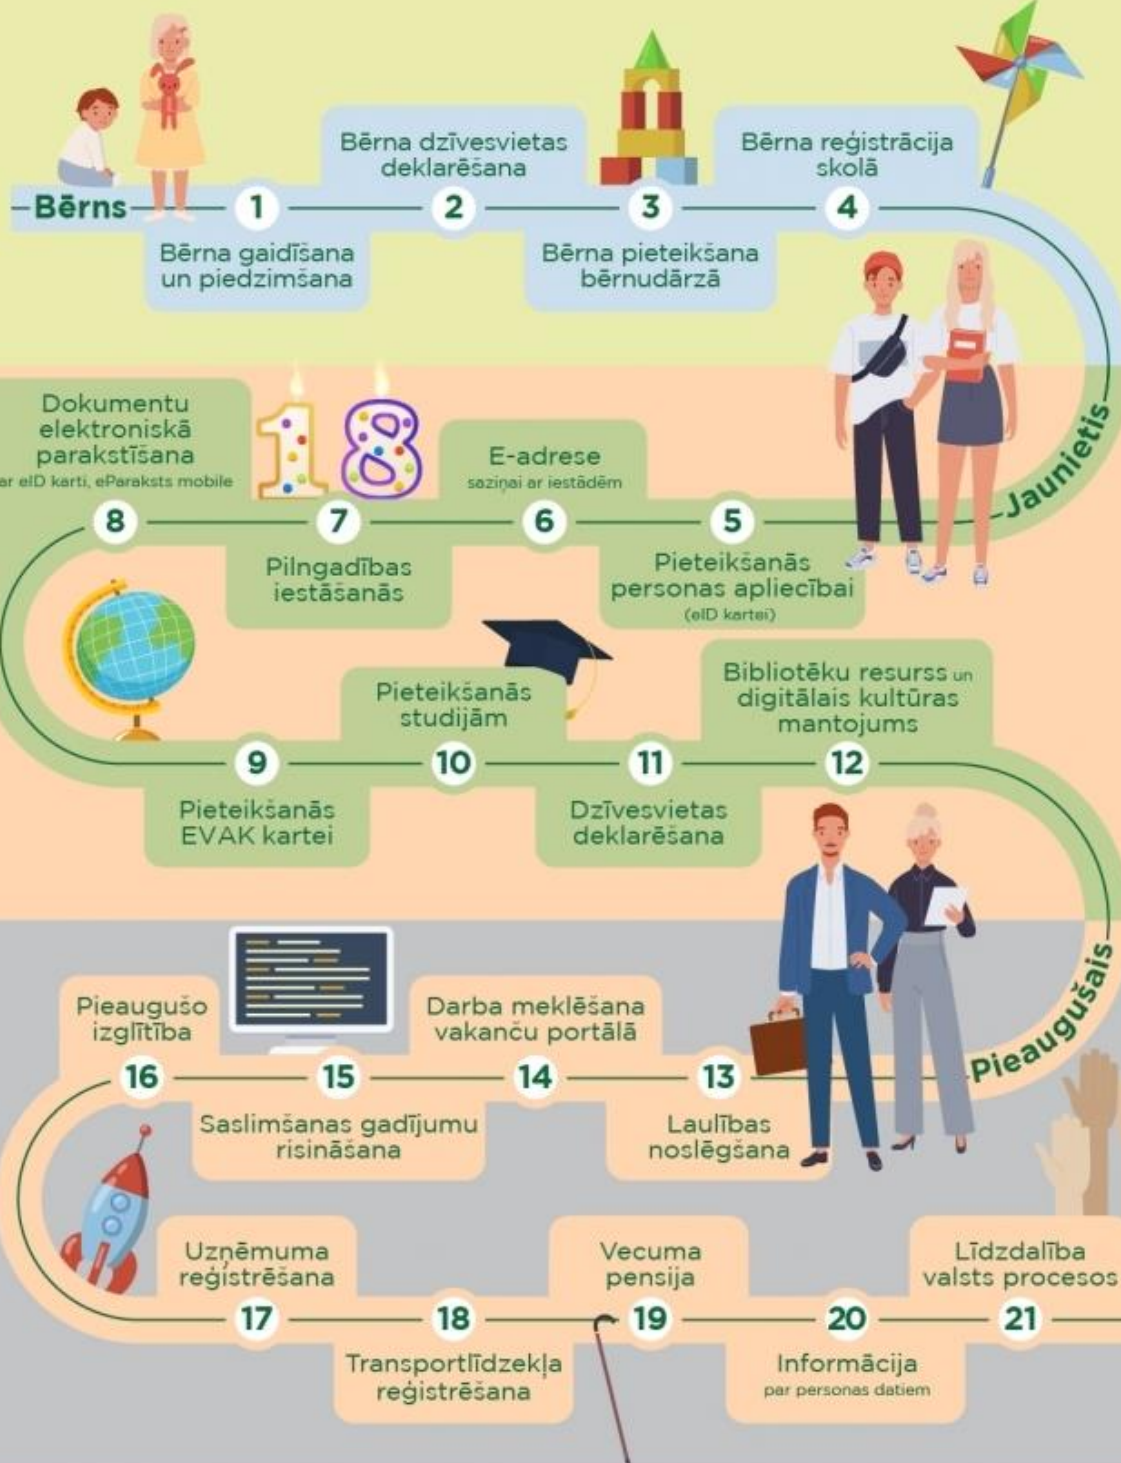

Atrisini savas dzīves situācijas elektroniski

Vides aizsardzības un
reģionālās attīstības
ministrija

Uzzini vairāk – mana.latvija.lv/situacijas un Latvija.lv