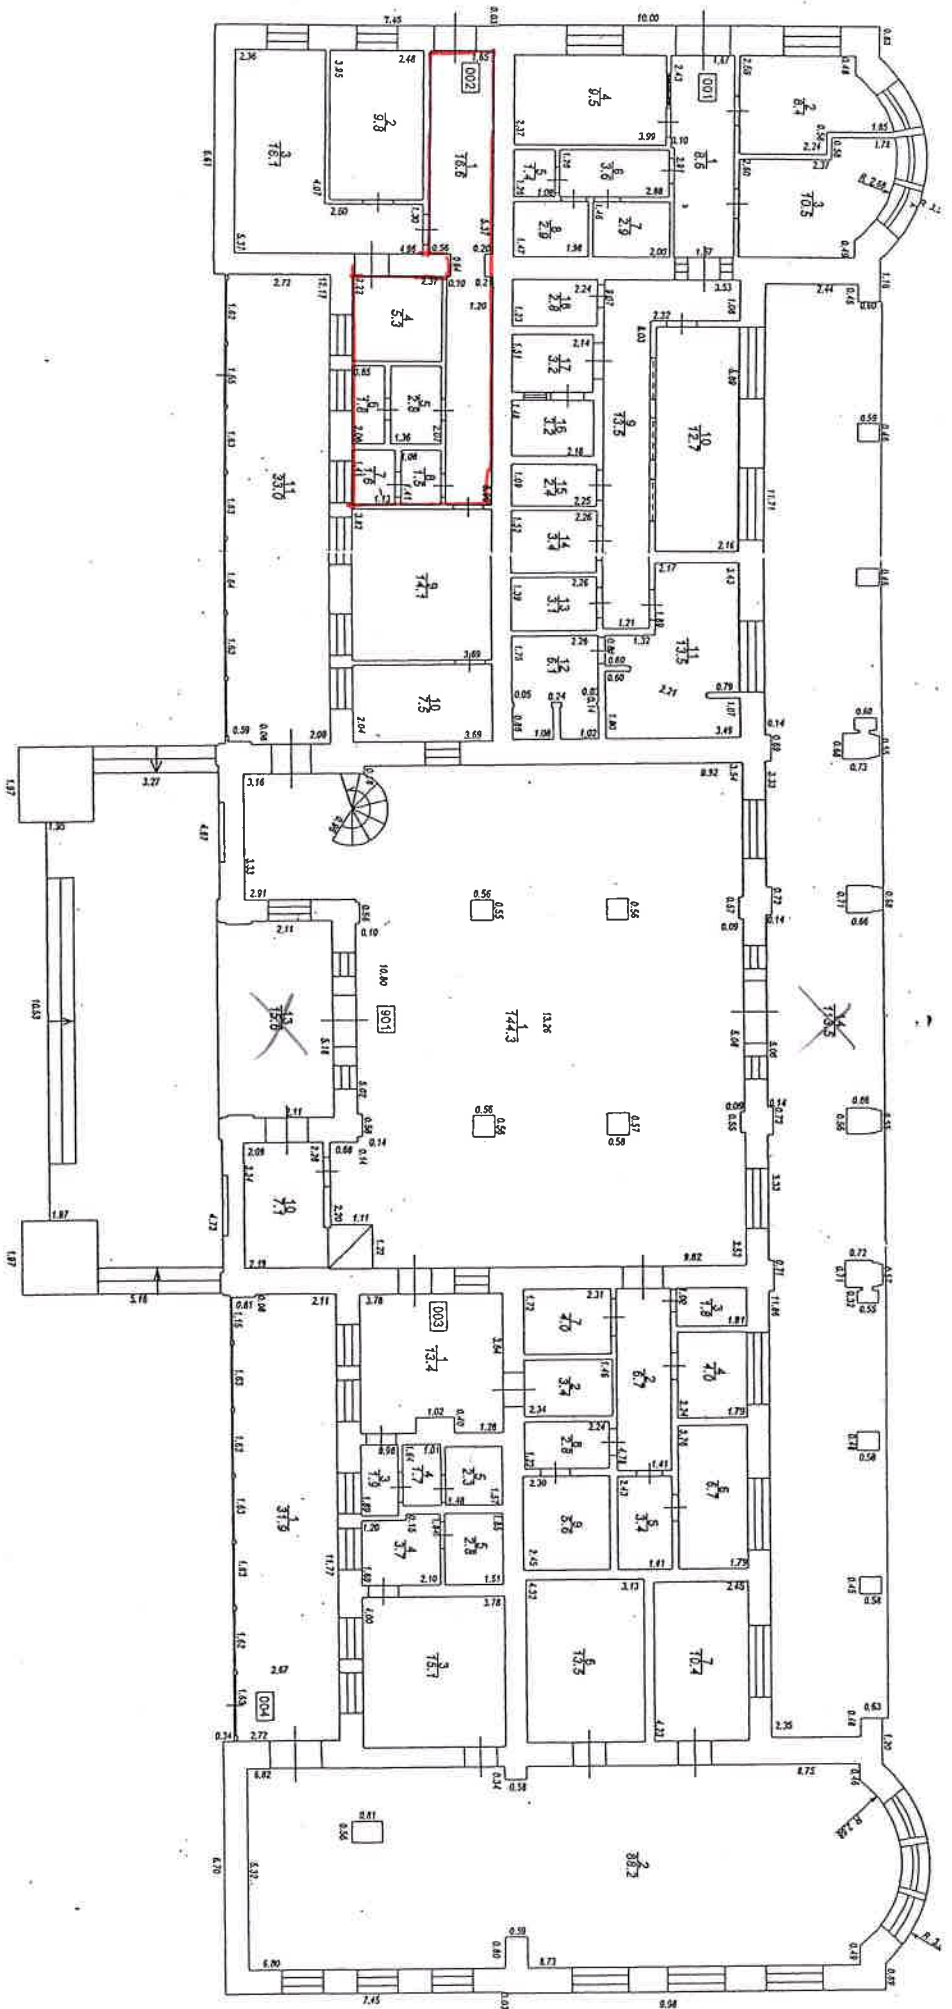

Narvesen (veikals/katejnca)

m²

40,20

VAS "Latvijas Dzelceļš"

m²

22,70

Koplietošanas telpu platība Transporta
nodalī un AS "CAITA"

m² 29,60

AS "CATA"

m²

21.60

T transporta nodalai romānās

m²

25,90

PA „Sīguldas Atsīrības Aģentūra”
 Tūrisma Informācijas centrs

m²

165,60

Pasvaldības policija

m²

111,70

X - nav jāveipi

Koplietošanas telpu platība

m²

207.60