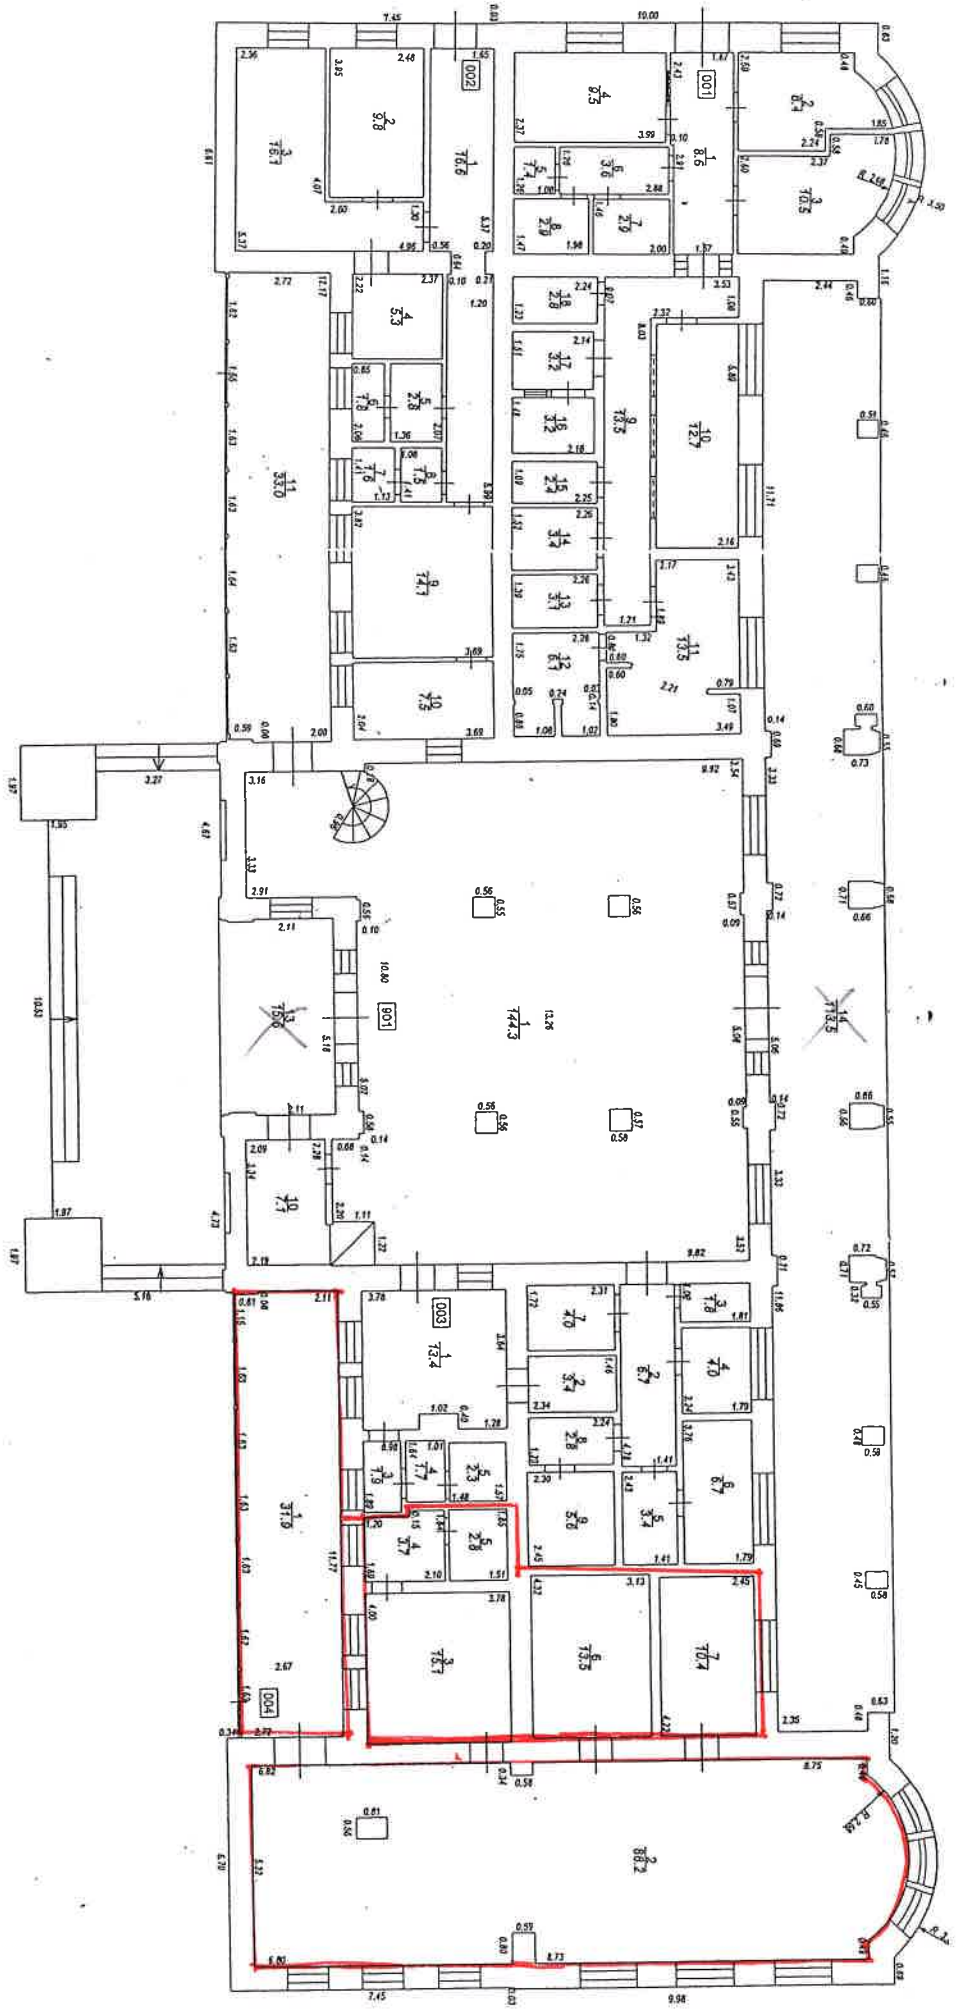

Narvesen (veikals/katejnca)

m²

40,20

VAS "Latvijas Dzelceļš"

m²

22,70

Koplietošanas telpu platība Transporta
nodalī un AS "CAITA"

m² 29,60

AS "CATA"

m²

21.60

T transporta nodalai romānās

m²

25,90

PA „Sīguldas Atsīrības Aģentūra”
 Tūrisma Informācijas centrs

m²

165,60

Pasvaldības policija

m²

111,70

X - nav jāveipi

Koplietošanas telpu platība

m²

207.60