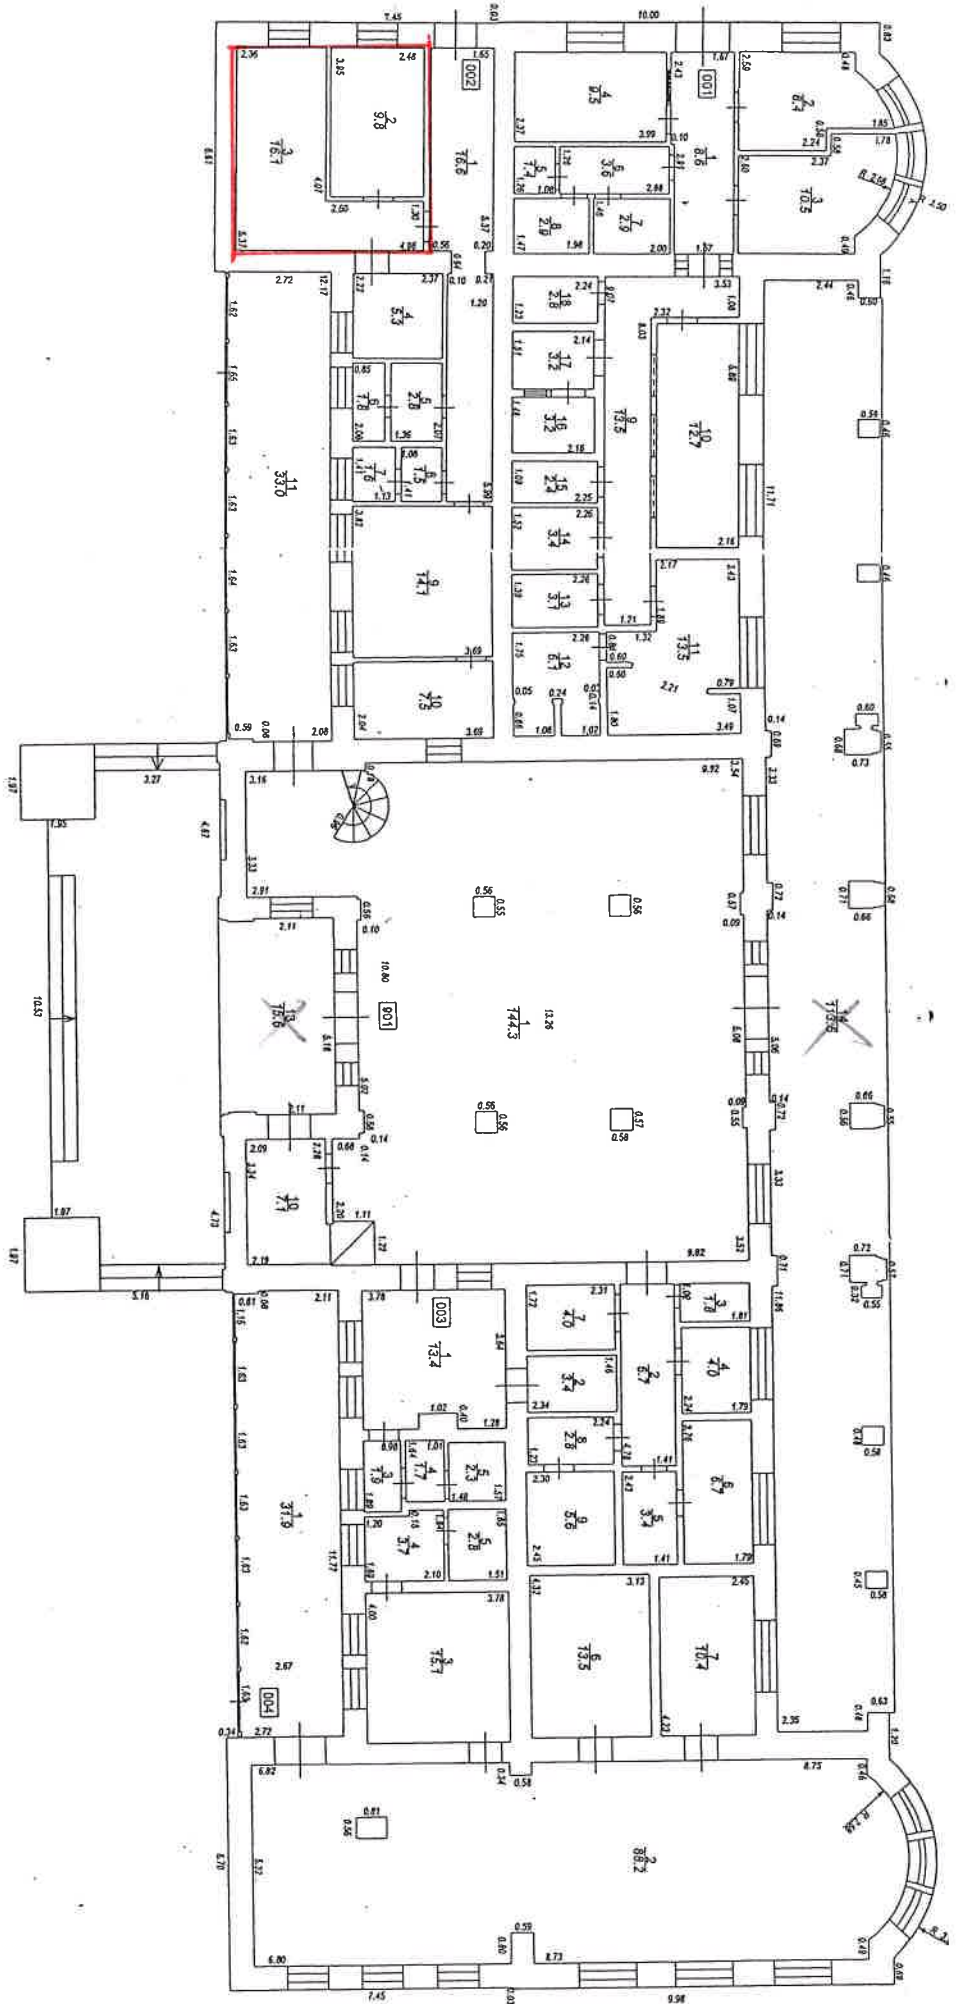

Narvesen (veikals/katejnca)

m²

40,20

VAS "Latvijas Dzelceļš"

m²

22,70

Koplietošanas telpu platība Transporta
nodalī un AS "CAITA"

m² 29,60

AS "CATA"

m²

21.60

T transporta nodalai romānās

m²

25,90

PA „Sīguldas Atsīrības Aģentūra”
 Tūrisma Informācijas centrs

m²

165,60

Pasvaldības policija

m²

111,70

X - nav jāveipi

Koplietošanas telpu platība

m²

207.60