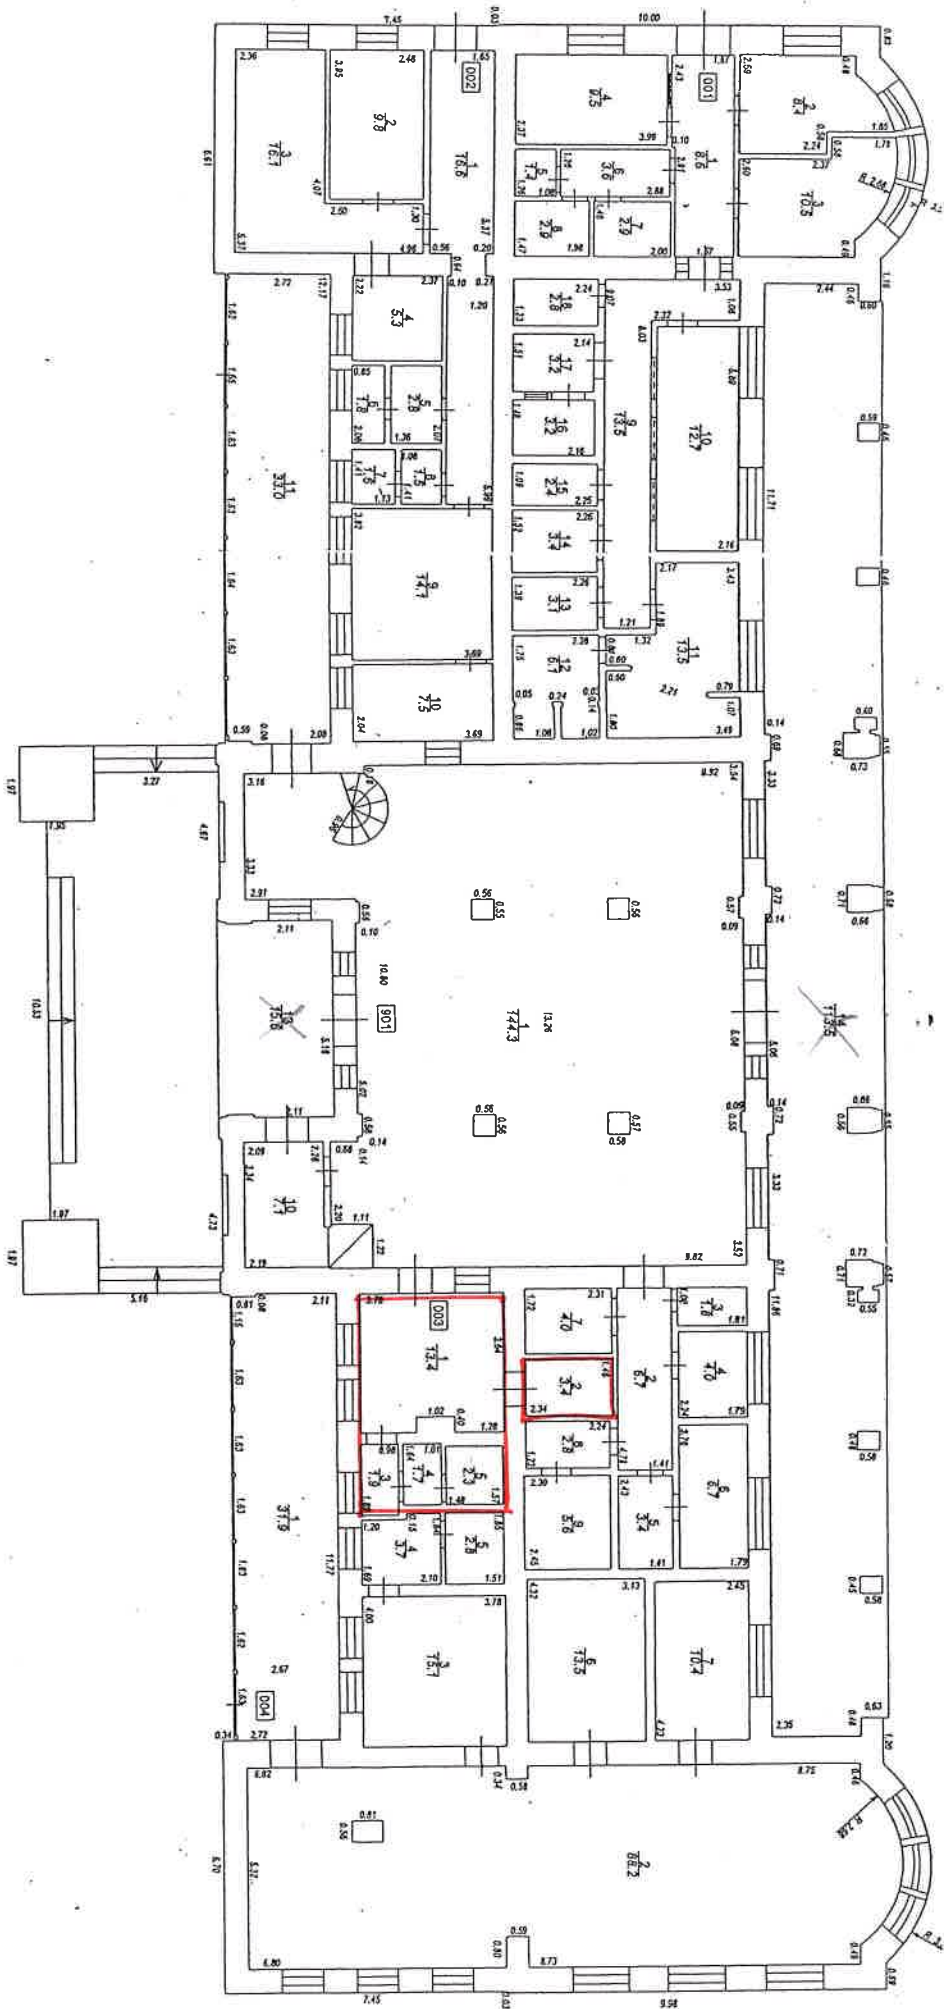

Narvesen (veikals/katejnca)

m²

40,20

VAS "Latvijas Dzelceļš"

m²

22,70

Koplietošanas telpu platība Transporta
nodalī un AS "CAITA"

m² 29,60

AS "CATA"

m²

21.60

T transporta nodalai romānās

m²

25,90

PA „Sīguldas Atsīrības Aģentūra”
 Tūrisma Informācijas centrs

m²

165,60

Pasvaldības policija

m²

111,70

X - nav jāveipi

Koplietošanas telpu platība

m²

207.60