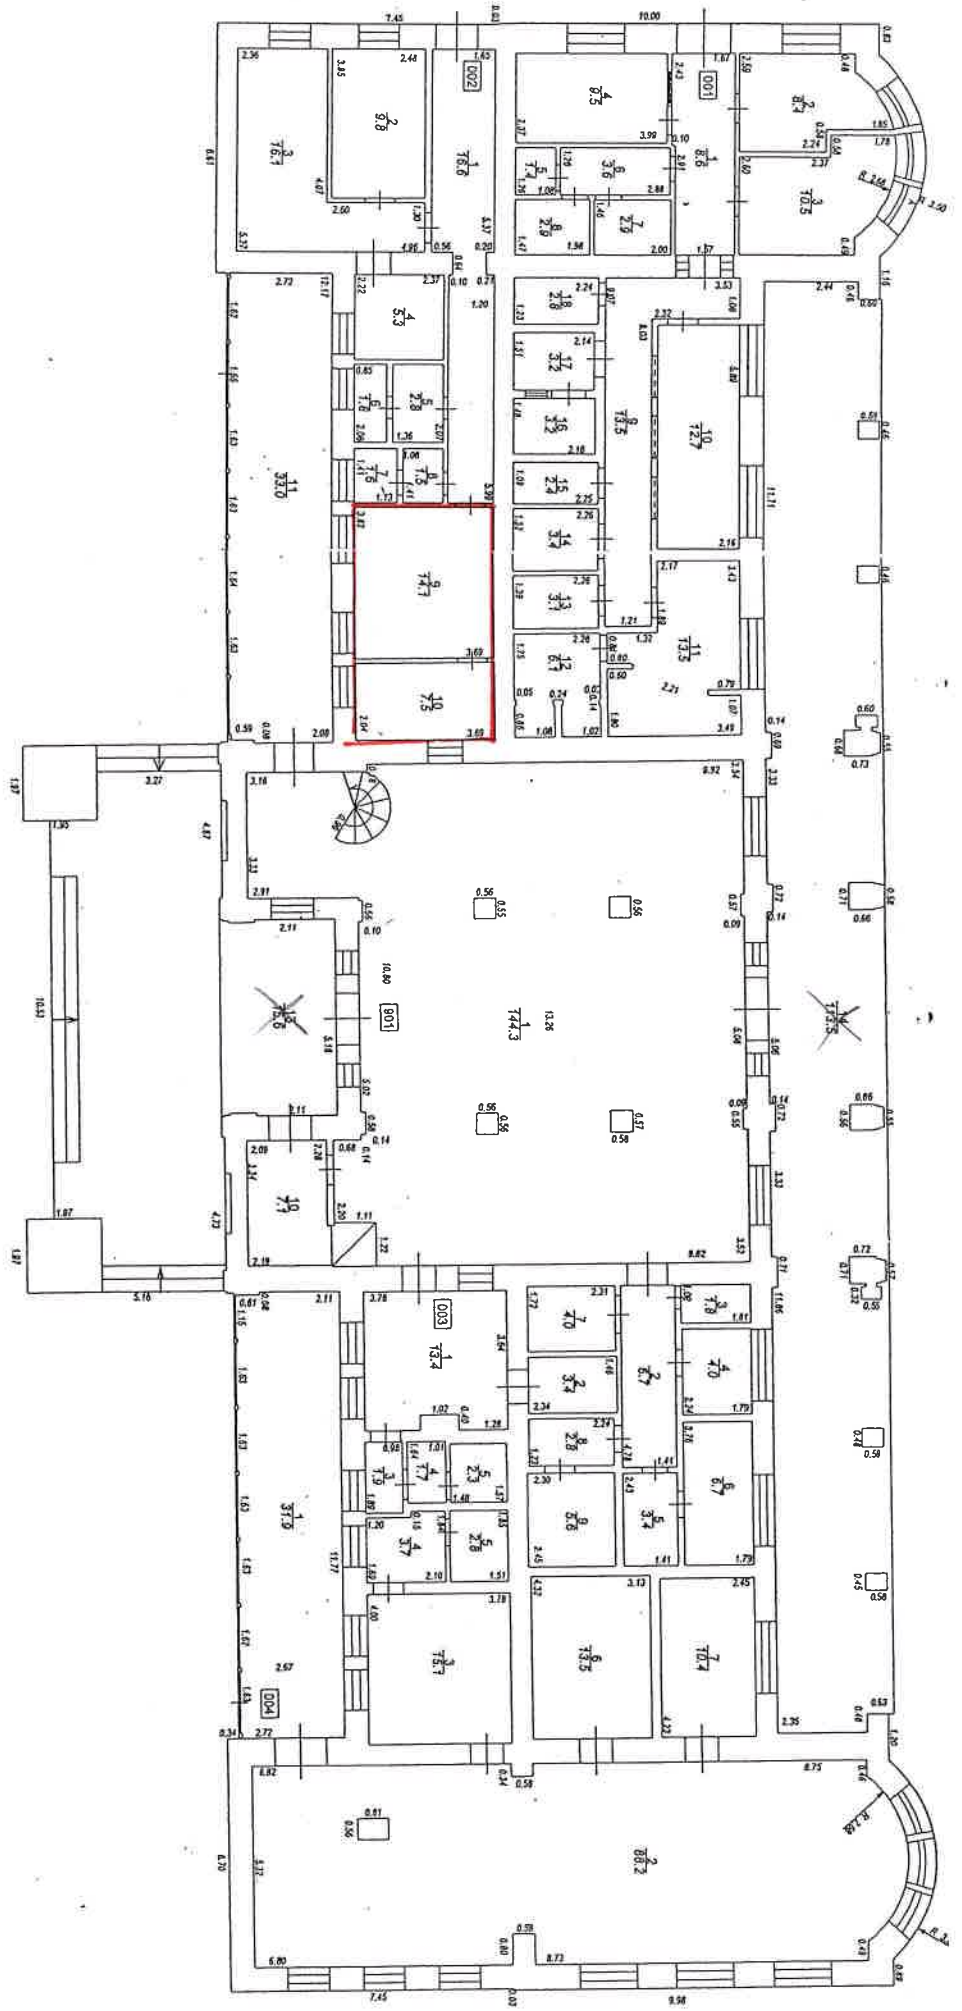

Narvesen (veikals/katejnca)

m²

40,20

VAS "Latvijas Dzelceļš"

m²

22,70

Koplietošanas telpu platība Transporta
nodalī un AS "CAITA"

m² 29,60

AS "CATA"

m²

21.60

T transporta nodalai romānās

m²

25,90

PA „Sīguldas Atsīrības Aģentūra”
 Tūrisma Informācijas centrs

m²

165,60

Pasvaldības policija

m²

111,70

X - nav jāveipi

Koplietošanas telpu platība

m²

207.60