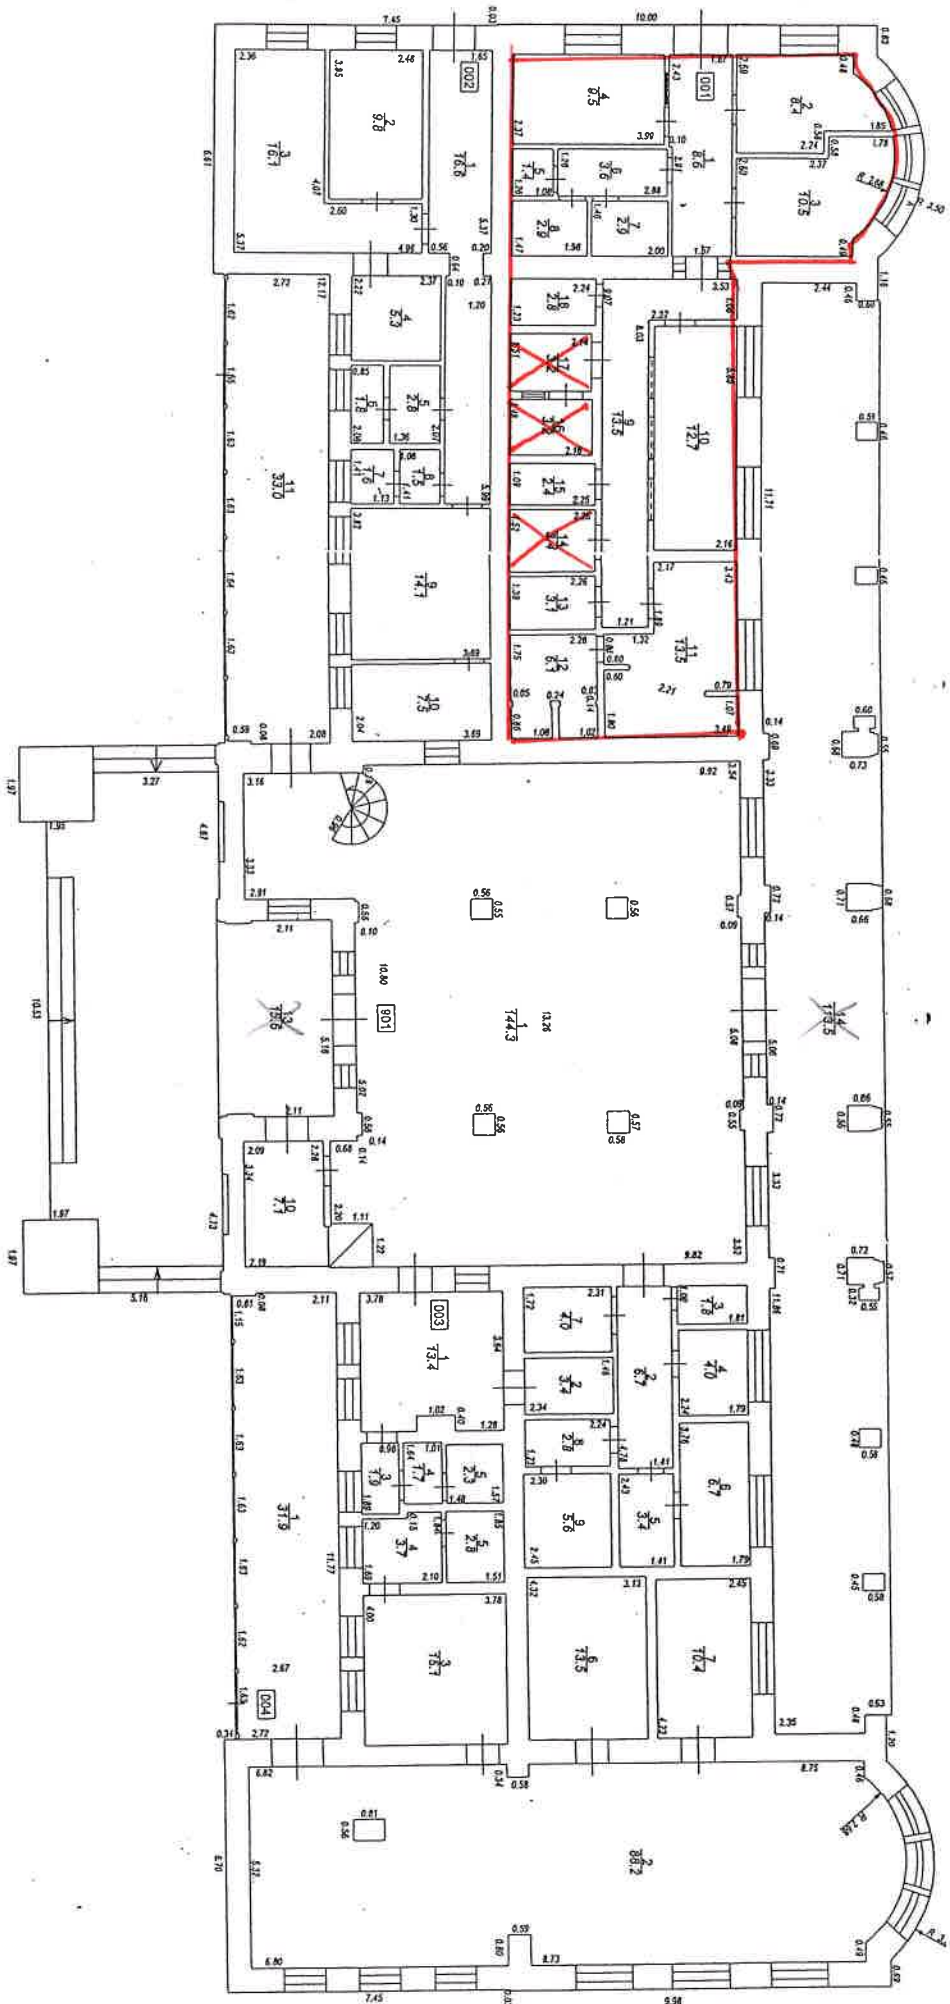

Narvesen (veikals/katejnca)

m²

40,20

VAS "Latvijas Dzelceļš"

m²

22,70

Koplietošanas telpu platība Transporta
nodalī un AS "CAITA"

m² 29,60

AS "CATA"

m²

21.60

T transporta nodalai romānās

m²

25,90

PA „Sīguldas Atsīrības Aģentūra”
 Tūrisma Informācijas centrs

m²

165,60

Pasvaldības policija

m²

111,70

X - nav jāveipi

Koplietošanas telpu platība

m²

207.60