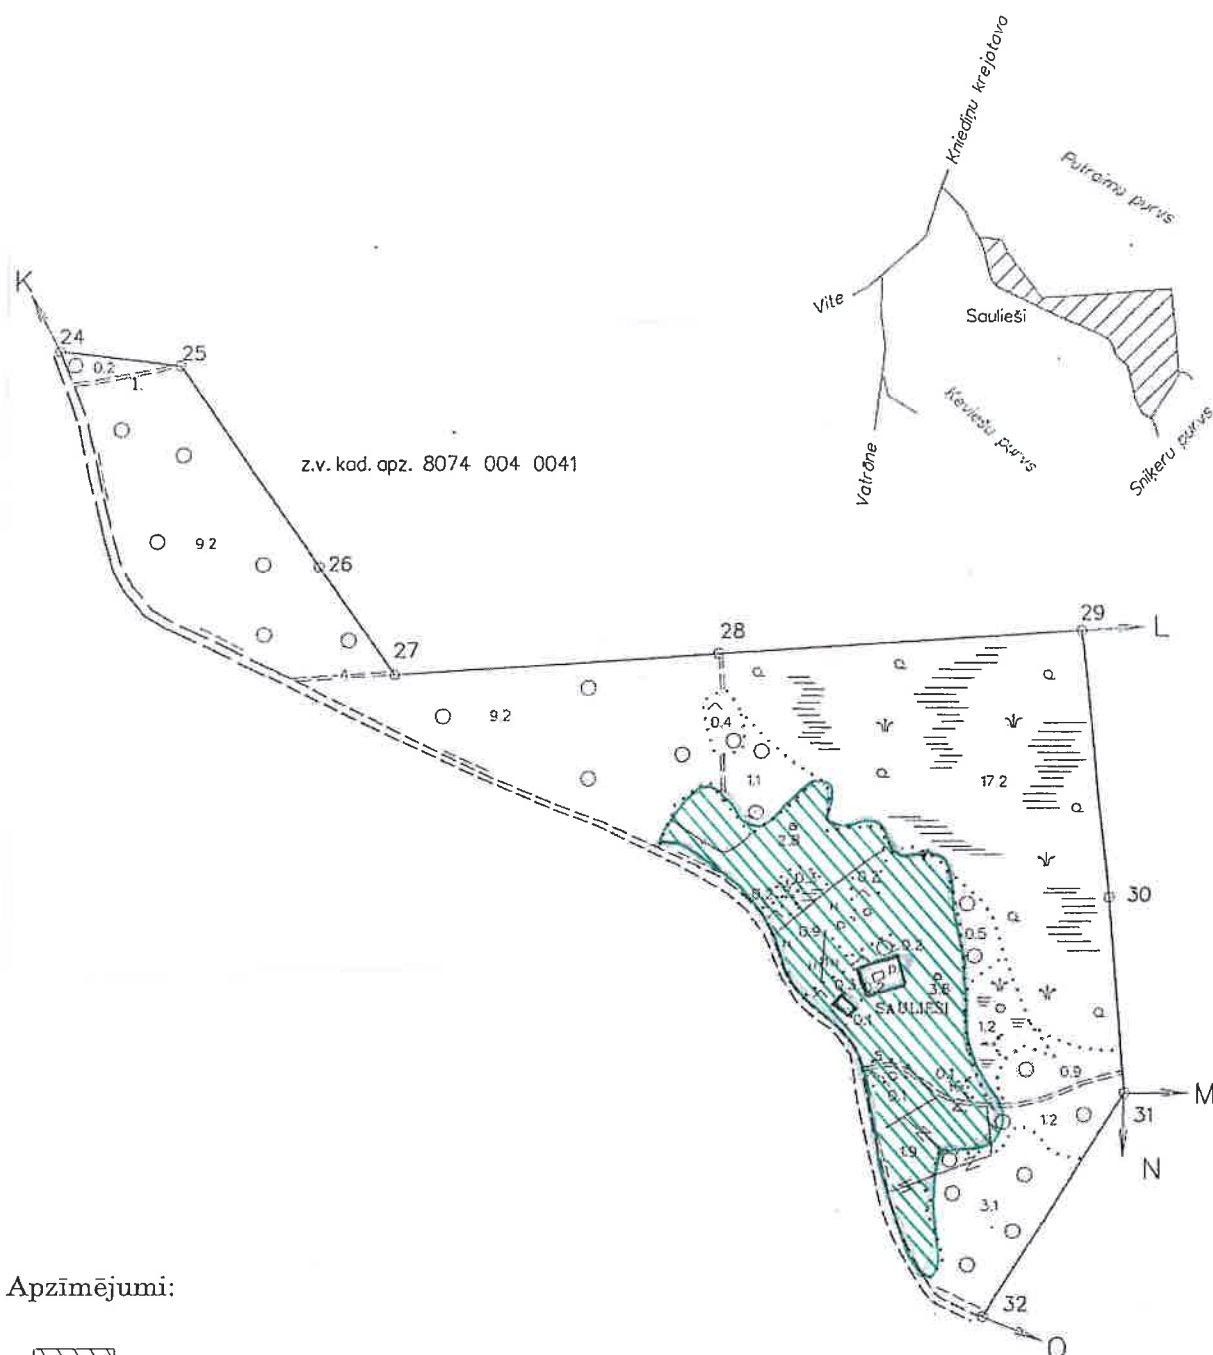

**Zemesgabala atrašanās vieta: nekustamā īpašuma "Saulieši" Mālpils pagastā,
Siguldas novadā, kadastra numurs 80740040010,
zemes vienībā ar kadastra apzīmējumu 80740040041**

ZEMES LIETOŠANAS VEIDU EKSPLIKĀCIJA

Zemes vienību platība ha	ZEMES LIETOŠANAS VEIDI												
	Lauksaim. izmant. zeme	TAJĀ SKAITĀ				Meži	Krūmāji	Purvi	Zem ūdeņiem	T.sk. Zem zivju dīķiem	Zem akām un pagalmiem	Zem ceļiem	Parējās zemes
		Aromzeme	Augļu dārzī	Pļavas	Gaiņbos								
55.7	10.8	8.5	-	0.9	1.4	25.4	0.1	-	-	-	0.2	-	19.2

Zemes vienības izvietojuma shēma

Apzīmējumi:

Iznomājamā platība