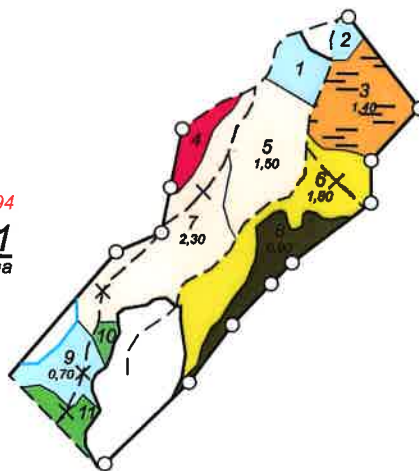

Siguldas novada Mores pagasta "KAĻŅU GRANTSKARJERS" mežaudžu plāns

Mērogs 1:10000

42660040094

$\frac{1}{10,2 \text{ ha}}$

APZĪMES				
	PARNĒS	MEŽS	DRUMPAIŠI MEŽS	
PRIEDE				00000
EGLE				01010
BĒRZS				02020
MELNĀKŠNĒS				03030
APŠE				04040
BALĀKŠNĒS				05050
OZOLS				06060
OGSIS				07070
LIEPA				08080
LAPEGLE				09090
GOBA				10100
				11110
				12120
				13130
				14140
				15150
				16160
				17170
				18180
				19190
				20200
				21210
				22220
				23230
				24240
				25250
				26260
				27270
				28280
				29290
				30300
				31310
				32320
				33330
				34340
				35350
				36360
				37370
				38380
				39390
				40400
				41410
				42420
				43430
				44440
				45450
				46460
				47470
				48480
				49490
				50500
				51510
				52520
				53530
				54540
				55550
				56560
				57570
				58580
				59590
				60600
				61610
				62620
				63630
				64640
				65650
				66660
				67670
				68680
				69690
				70700
				71710
				72720
				73730
				74740
				75750
				76760
				77770
				78780
				79790
				80800
				81810
				82820
				83830
				84840
				85850
				86860
				87870
				88880
				89890
				90900
				91910
				92920
				93930
				94940
				95950
				96960
				97970
				98980
				99990
				100100