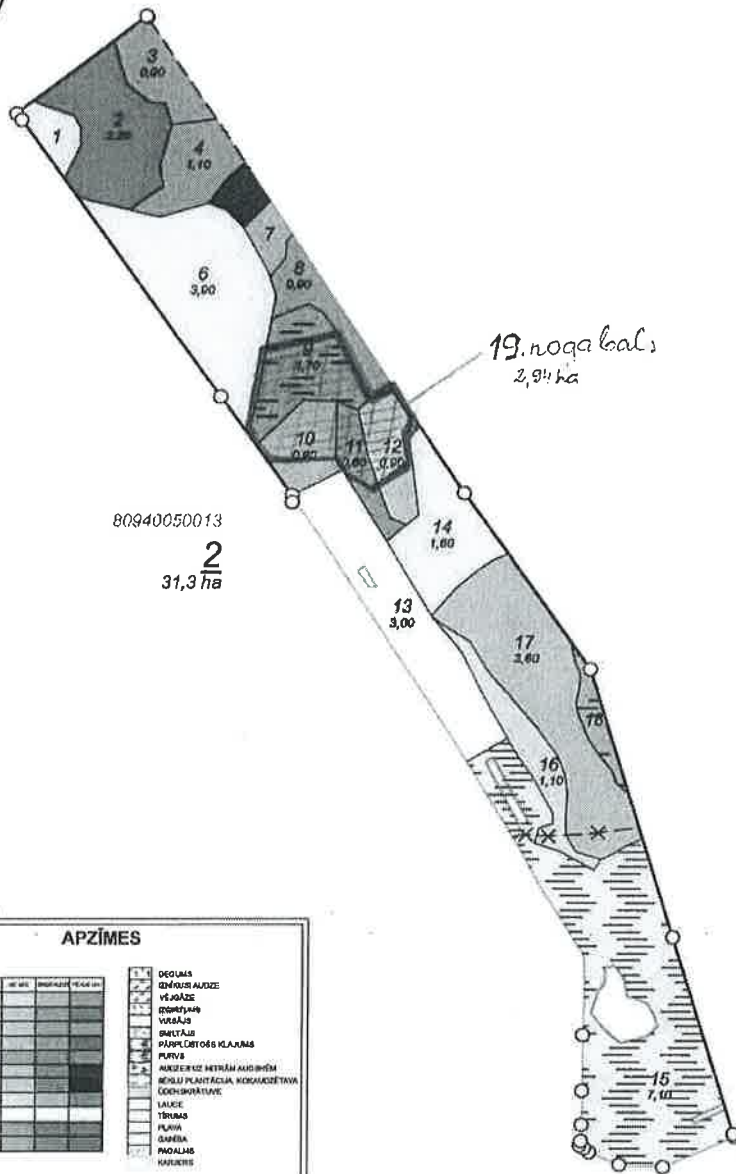

Siguldas novada Siguldas pagasta "KREIĻI" mežaudžu plāns

Mērogs 1:10000

80940040029

$\frac{1}{2,1 \text{ ha}}$

80940050013

$\frac{2}{31,3 \text{ ha}}$

APZĪMES			
APZĪME	NOVĀRŠ	NOVĀRŠ	NOVĀRŠ
[Pattern]	PRIEDE	[Pattern]	1. DEGUMS
[Pattern]	EGLĒ	[Pattern]	2. DEGUMS
[Pattern]	BĒRZS	[Pattern]	3. DEGUMS
[Pattern]	MEĻNĀRŠ	[Pattern]	4. DEGUMS
[Pattern]	APSE	[Pattern]	5. DEGUMS
[Pattern]	BĀLTAUSĒNS	[Pattern]	6. DEGUMS
[Pattern]	OZOLS	[Pattern]	7. DEGUMS
[Pattern]	OSIS	[Pattern]	8. DEGUMS
[Pattern]	LIEPA	[Pattern]	9. DEGUMS
[Pattern]	LAPEGLĒ	[Pattern]	10. DEGUMS
[Pattern]	DOBĀ	[Pattern]	11. DEGUMS
[Pattern]		[Pattern]	12. DEGUMS
[Pattern]		[Pattern]	13. DEGUMS
[Pattern]		[Pattern]	14. DEGUMS
[Pattern]		[Pattern]	15. DEGUMS
[Pattern]		[Pattern]	16. DEGUMS
[Pattern]		[Pattern]	17. DEGUMS
[Pattern]		[Pattern]	18. DEGUMS
[Pattern]		[Pattern]	19. DEGUMS