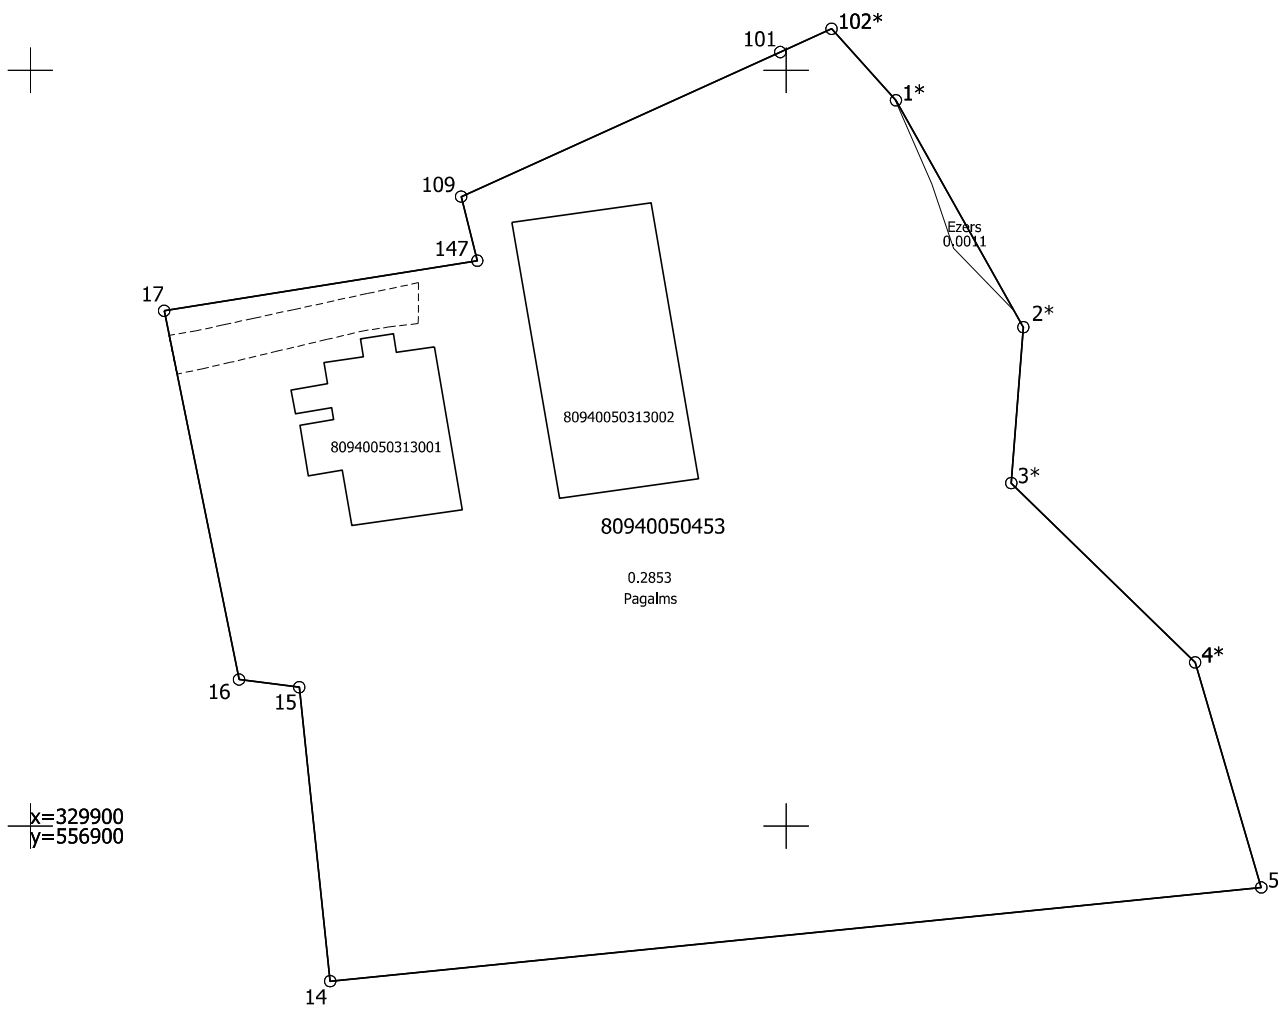

LATVIJAS REPUBLIKA

SITUĀCIJAS PLĀNS

Zemes vienības kadastra apzīmējums: 80940050453

Adrese: "Jūdažu skola", Jūdaži, Siguldas pag., Siguldas nov.

Plānā attēlota informācija atbilstoši situācijai apvidū 26.07.2022.

Zemes vienības platība 0.2905 ha

Plāna mērogs 1:500

Zemes vienības platība ha	Lauksaimniecībā izmantojamā zeme													
	Aramzeme	tajā skaitā				Meži	Krūmāji	Purvi	Ūdens objektu zeme	tajā skaitā		Zeme zem ēkām un pagalmiem	Zeme zem ceļiem	Pārējās zemes
		Augļu dārzī	Plāvas	Ganības	zem ūdeņiem					zem zivju dīķiem				
0.2905	--	--	--	--	--	--	--	0.0011	0.0011	--	0.2853	0.0041	--	

Situācijas plāns	8094 005 0453	Plāna mērogs 1 : 500	2.lapa no 2
Mērnieks Valters Mežeckis sertifikāta Nr. AB0189	Plāns izgatavots atbilstoši Ministra kabineta 2011.gada 27.decembra noteikumiem Nr.1019 "Zemes kadastrālās uzmērīšanas noteikumi"		