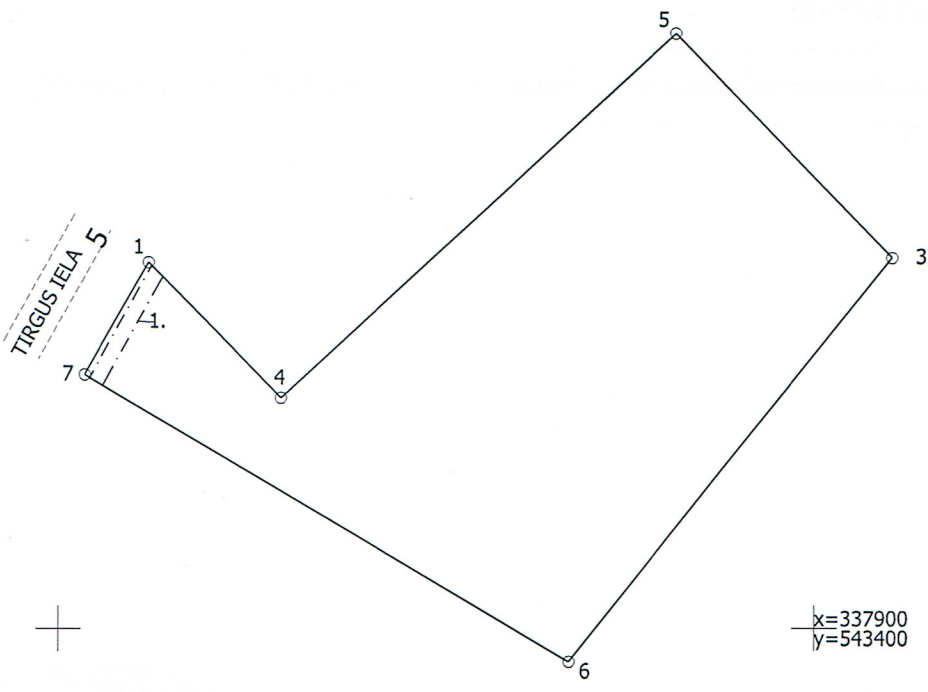

LATVIJAS REPUBLIKA

APGRŪTINĀJUMU PLĀNS

Zemes vienības kadastra apzīmējums: 8068 007 0577

Adrese: Turgus iela 16, Ragana, Krimuldas pag., Krimuldas nov.

APGRŪTINĀJUMU SARAKSTS:

1.	7312040100 - ekspluatācijas aizsargjoslas teritorija gar pazemes elektronisko sakaru tīklu līniju un kabeļu kanalizāciju - 0.0033 ha
----	--

Apgrūtinājumu plāns sastādīts 2017.gada 24.oktobrī

Plāna mērogs 1 : 1000

Zemes vienības platība 0.3817 ha

Saskaņoja: Krimuldas novada domes pilnvarotā pesona Krimuldas novada domes Zemes lietu speciāliste	paraksts	Anita Viškere	24.10.2017.
SIA "Meridiāns 24" valdes loc.		Juris Suharevskis	24.10.2017.
Ierosinātājs ir informēts par kadastrālās uzmērīšanas laikā veiktajām darbībām, to rezultātiem.	 Anita Viškere (pēc pilnvaras)	Krimuldas novada pašvaldība	24.10.2017.

Plāna mērogs 1 : 1000

Mērniece Ilze Suharevska (sert.Nr.AB000000068, derīgs no 13.01.2011. līdz 12.01.2021.) apliecina, ka plāns izgatavots atbilstoši Ministru kabineta 2011.gada 27.decembra noteikumiem Nr.1019 "Zemes kadastrālās uzmērīšanas noteikumi"