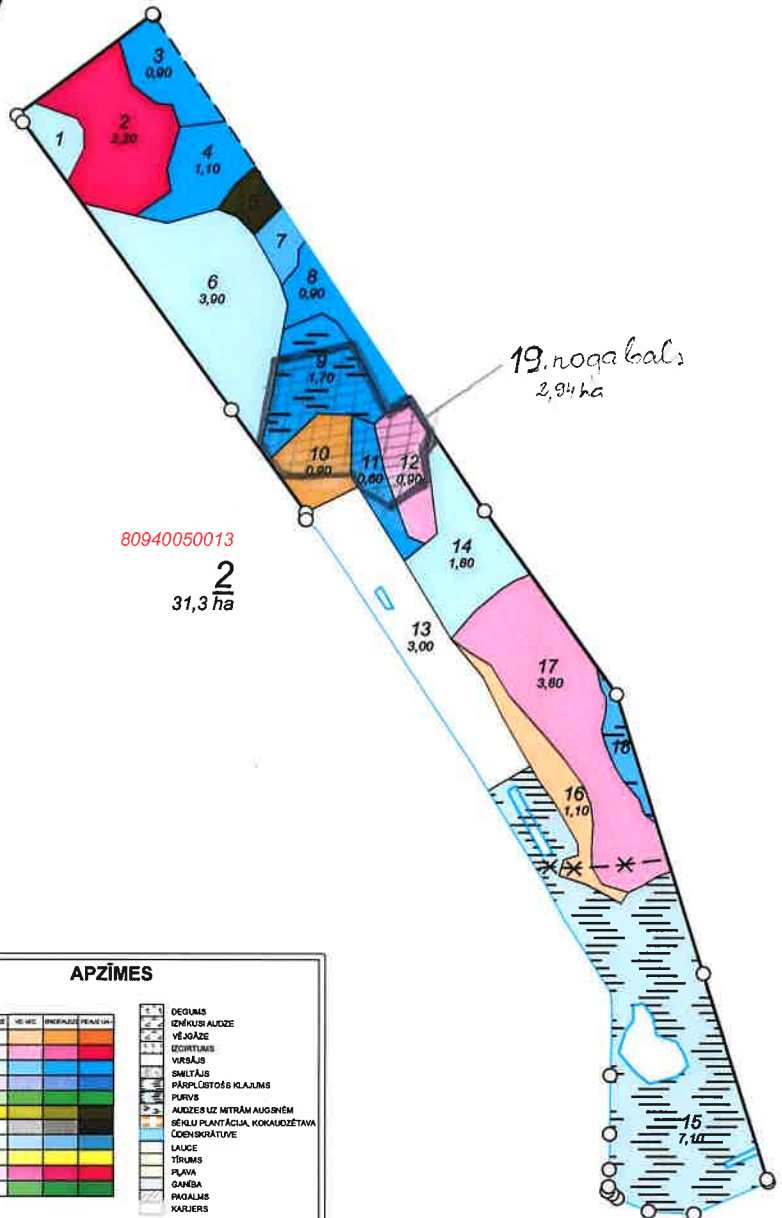

Siguldas novada Siguldas pagasta "KREIĻI" mežaudžu plāns

Mērogs 1:10000

80940040029

$\frac{1}{2,1 \text{ ha}}$

80940050013

$\frac{2}{31,3 \text{ ha}}$

19. nogabals
2,94 ha

APZĪMES

| | APRĀZE | 16 ME | 18 ME | 19 ME |
|------------|--------|-------|-------|-------|
| PRIEDE | | | | |
| EGLE | | | | |
| BĒRZS | | | | |
| MELNVAŠNIS | | | | |
| LAPE | | | | |
| BALTAUSNIS | | | | |
| OZOLS | | | | |
| OSIS | | | | |
| LIEPA | | | | |
| LAPEGLE | | | | |
| GOBA | | | | |