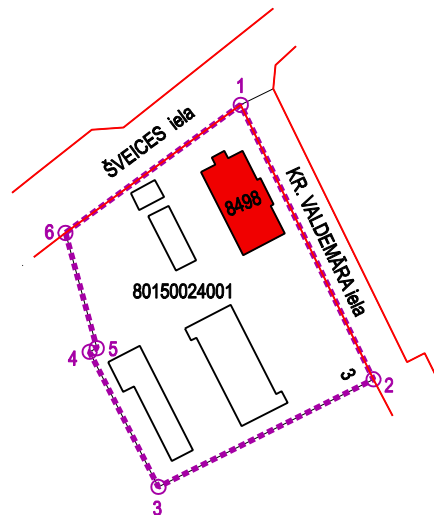

DZĪVOJAMĀS ĒKAS SIGULDĀ, KR. VALDEMĀRA IELĀ 3 (VALSTS AIZSARDZĪBAS NUMURS 8498) PLĀNOTĀS AIZSARDZĪBAS ZONAS PROJEKTS

M 1 : 2000

APZĪMĒJUMI	NOSAUKUMS
.....	PLĀNOTĀ AIZSARGJOSLAAP KULTŪRAS PIEMINEKLI
—	ZEMES GABALA ROBEŽA
80150024001	ZEMES GABALA KADAŠTRA NUMURS
□	APBŪVE
■	KULTŪRAS PIEMINEKLIS
8498	KULTŪRAS PIEMINEKĻA VALSTS AIZSARDZĪBAS NUMURS
—	APBŪVES TERITORIJA
○ ¹	AIZSARGJOSLAS ROBEŽAS PAGRIEZIENA PUNKTS

AIZSARGJOSLAS ROBEŽAS PAGRIEZIENA PUNKTA KOORDINĀTAS		
NR.	X KOORDINĀTA	Y KOORDINĀTA
1.	334,917.85	551,388.80
2.	334,841.59	551,425.67
3.	334,811.69	551,365.95
4.	334,849.22	551,346.80
5.	334,850.24	551,348.80
6.	334,882.26	551,340.12

TĒLPISKĀS PLĀNOŠANAS NOZARE Tāl. 7609040			Pasūtītājs	Siguldas novada teritorijas plānojums 2012. - 2024. gadam	METRUM  Raiņa bulvāris 11 Rīga, LV 1050, tālr. 8008100 e-mail: metrum@metrum.lv		
Izstrādes vadītājs	Sertifikāta nr.	10-796					
	M. Kalvāne		2012				
				Pasūtītājs	Siguldas novada pašvaldība		
				Līguma nr.	90 - 11 - 00006		
Tehniķis	S. Grase		2012	Lapas nosaukums	Dzīvojamās ēkas Siguldā, Kr. Valdemāra ielā 3 (Valsts aizsardzības numurs 8498) plānotās aizsardzības zonas projekts		
					Mērogs	Lapa	Lapu skaits
					M 1 : 2000	15	24
					Stādija	1. redakcija	