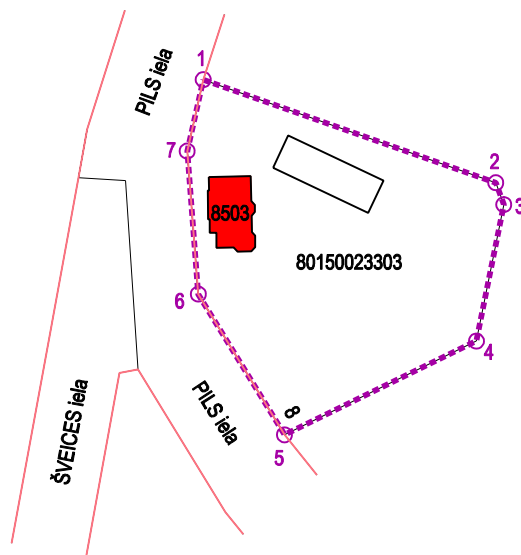

# DZĪVOJAMĀS ĒKAS SIGULDĀ, PILS IELĀ 8 (VALSTS AIZSARDZĪBAS NUMURS 8503) PLĀNOTĀS AIZSARDZĪBAS ZONAS PROJEKTS

M 1 : 2000

APZĪMĒJUMI	NOSAUKUMS
.....	PLĀNOTĀ AIZSARGJOSLA AP KULTŪRAS PIEMINEKLI
—	ZEMES GABALA ROBEŽA
80150023303	ZEMES GABALA KADASTRA NUMURS
□	APBŪVE
■	KULTŪRAS PIEMINEKLIS
8503	KULTŪRAS PIEMINEKĻA VALSTS AIZSARDZĪBAS NUMURS
—	SARKANĀ LĪNĪJA
○ <sup>1</sup>	AIZSARGJOSLAS ROBEŽAS PAGRIEZIENA PUNKTS

### AIZSARGJOSLAS ROBEŽAS PAGRIEZIENA PUNKTA KOORDINĀTAS

NR.	X KOORDINĀTA	Y KOORDINĀTA
1.	335,137.27	551,491.38
2.	335,109.99	551,568.78
3.	335,104.21	551,570.90
4.	335,068.09	551,563.65
5.	335,043.30	551,512.86
6.	335,080.52	551,490.07
7.	335,118.36	551,487.12

TELPISKĀS PLĀNOŠANAS NOZARE			Tālr. 7609040	Pasūtījums	Siguldas novada teritorijas plānojums 2012. - 2024. gadam	<b>METRUM</b>  Raiņa bulvāris 11 Rīga, LV 1050, tālr. 8008100 e-mail: metrum@metrum.lv		
Izstrādes vadītājs	Sertifikāta nr.	10-796		Pasūtītājs				
	M. Kalvāne		2012	Līguma nr.	90 - 11 - 00006	M 1 : 2000	18	24
Tehniķis	S. Grase		2012	Lapas nosaukums	Dzīvojamās ēkas Siguldā, Pils ielā 8 (Valsts aizsardzības numurs 8503) plānotās aizsardzības zonas projekts	Stadija	1. redakcija	