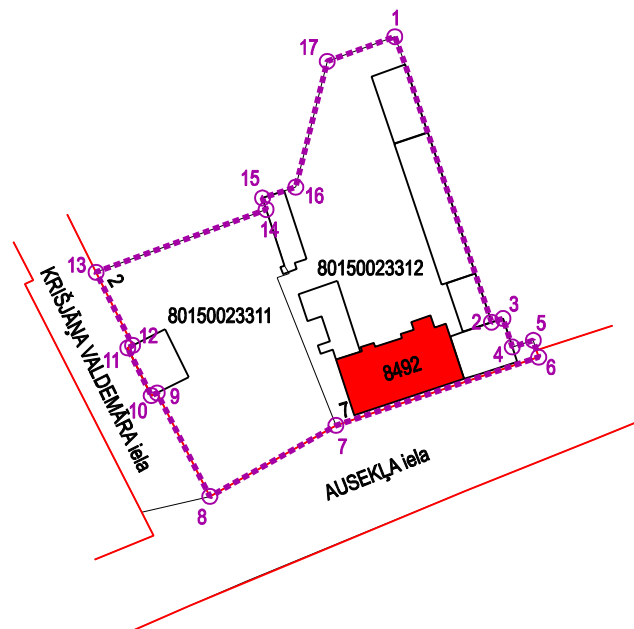

# DZĪVOJAMĀS ĒKAS SIGULDĀ, AUSEKĻA IELĀ 7 (VALSTS AIZSARDZĪBAS NUMURS 8492) PLĀNOTĀS AIZSARDZĪBAS ZONAS PROJEKTS

M 1 : 2000

APZĪMĒJUMI	NOSAUKUMS
.....	PLĀNOTĀ AIZSARGJOSLA AP KULTŪRAS PIEMINEKLI
—	ZEMES GABALA ROBEŽA
80150023312	ZEMES GABALA KADASTRA NUMURS
□	APBŪVE
■	KULTŪRAS PIEMINEKLIS
8492	KULTŪRAS PIEMINEKĻA VALSTS AIZSARDZĪBAS NUMURS
—	SARKANĀ LĪNIJA
○ <sup>1</sup>	AIZSARGJOSLAS ROBEŽAS PAGRIEZIENA PUNKTS

AIZSARGJOSLAS ROBEŽAS PAGRIEZIENA PUNKTA KOORDINĀTAS		
NR.	X KOORDINĀTA	Y KOORDINĀTA
1.	334,895.84	551,526.64
2.	334,820.29	551,552.19
3.	334,821.28	551,555.25
4.	334,813.72	551,557.71
5.	334,815.49	551,563.27
6.	334,811.05	551,564.68
7.	334,793.01	551,511.05
8.	334,774.20	551,477.69
9.	334,801.59	551,463.74
10.	334,800.88	551,462.19
11.	334,813.48	551,455.94
12.	334,814.18	551,457.27
13.	334,833.49	551,447.59
14.	334,850.12	551,492.59
15.	334,853.17	551,491.60
16.	334,856.02	551,500.41
17.	334,889.32	551,508.76