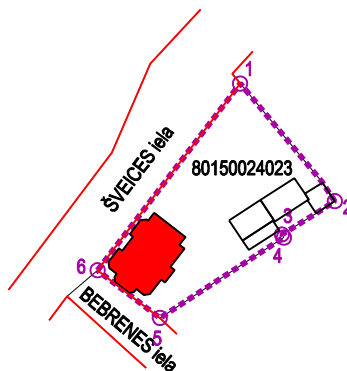

DZĪVOJAMĀS ĒKAS SIGULDĀ, ŠVEICES IELĀ 6 (VALSTS AIZSARDZĪBAS NUMURS 8493) PLĀNOTĀS AIZSARDZĪBAS ZONAS PROJEKTS

M 1 : 2000

APZĪMĒJUMI	NOSAUKUMS
.....	PLĀNOTĀ AIZSARGJOSLA AP KULTŪRAS PIEMINEKLI
—	ZEMES GABALA ROBEŽA
80150024023	ZEMES GABALA KADAŠTRA NUMURS
□	APBŪVE
■	KULTŪRAS PIEMINEKLIS
8493	KULTŪRAS PIEMINEKĻA VALSTS AIZSARDZĪBAS NUMURS
—	APBŪVES TERITORIJA
○ ¹	AIZSARGJOSLAS ROBEŽAS PAGRIEZIENA PUNKTS

AIZSARGJOSLAS ROBEŽAS PAGRIEZIENA PUNKTA KOORDINĀTAS		
NR.	X KOORDINĀTA	Y KOORDINĀTA
1.	334,805.73	551,247.61
2.	334,773.03	551,273.92
3.	334,763.78	551,259.21
4.	334,762.93	551,259.78
5.	334,740.60	551,225.32
6.	334,753.84	551,208.03

TĒLPISKĀS PLĀNOŠANAS NOZARĒ Tālr. 7609040			Pasūtītājs	Siguldas novada teritorijas plānojums 2012. - 2024. gadam	METRUM  Raiņa bulvāris 11 Rīga, LV 1050, tālr. 8008100 e-mail: metrum@metrum.lv		
Izstrādes vadītājs	Sertifikāta nr.	10-796	Pasūtītājs				
	M. Kalvāne	2012	Līguma nr.	90 - 11 - 00006			
Tehniķis	S. Grase	2012	Lapas nosaukums	Dzīvojamās ēkas Siguldā, Šveices ielā 6 (Valsts aizsardzības numurs 8493) plānotās aizsardzības zonas projekts	Mērogs	Lapa	Lapu skaits
					M 1 : 2000	21	24
					Stadija	1. redakcija	