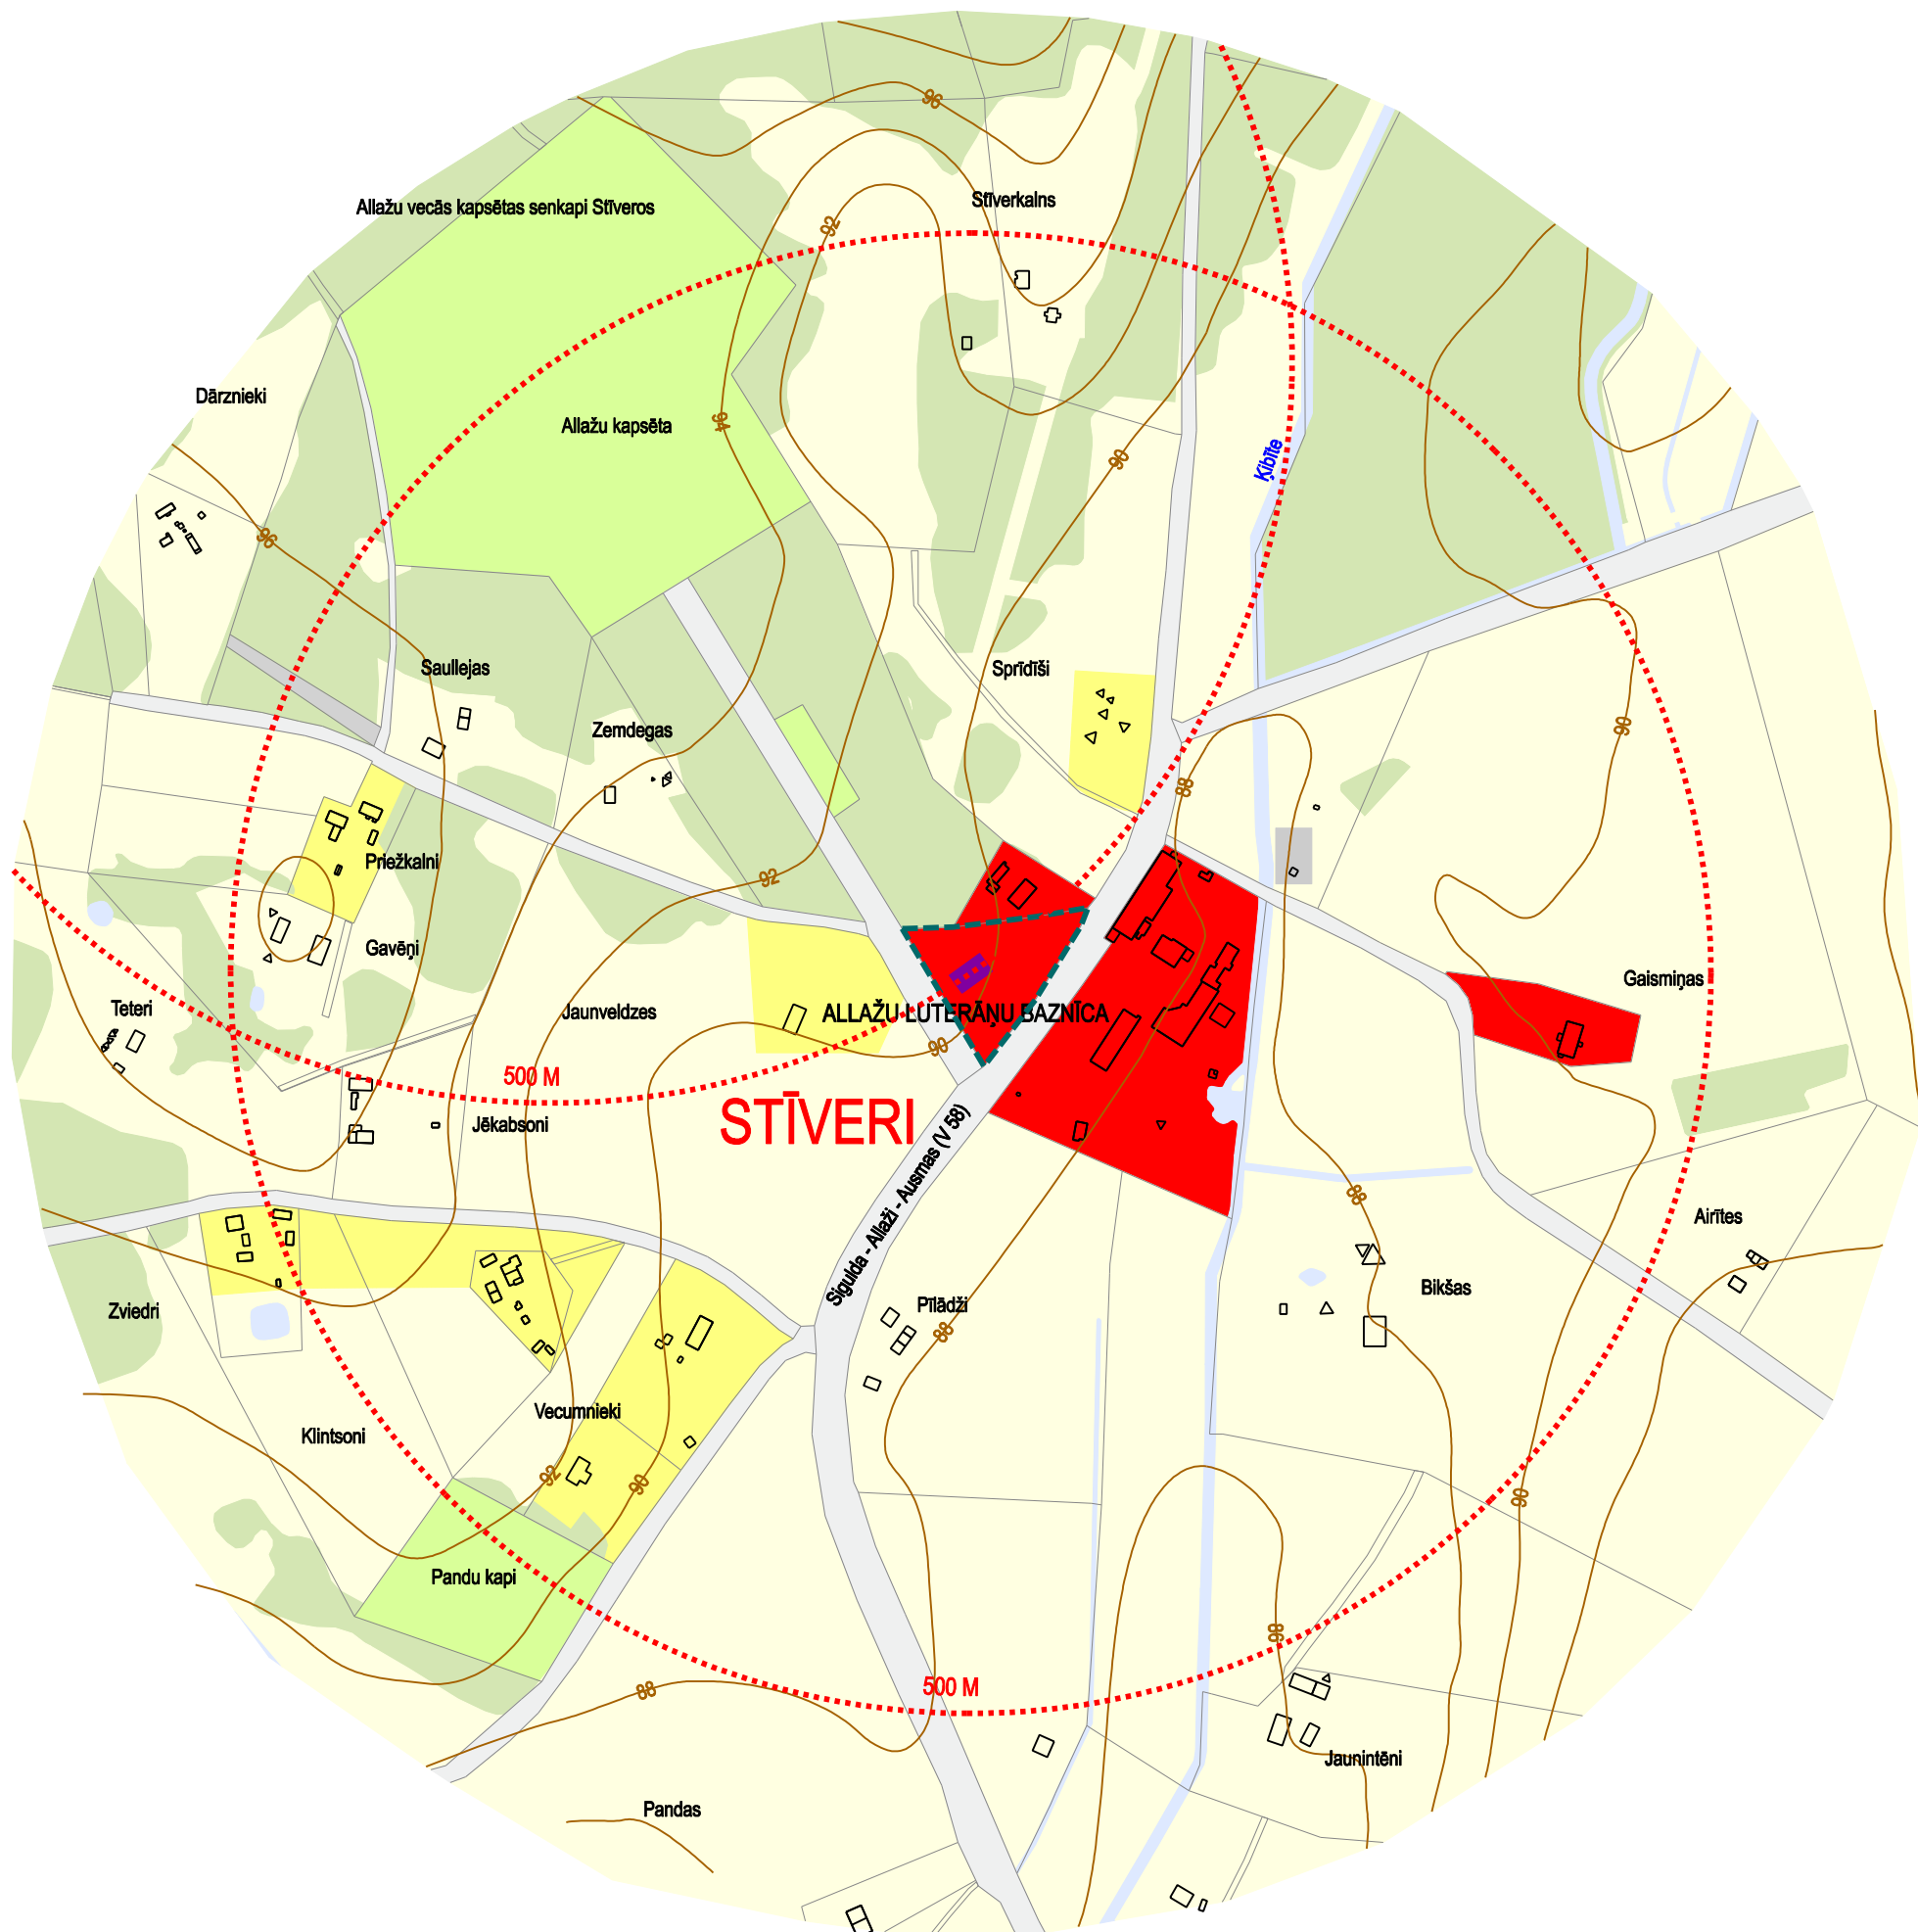

ALLAŽU LUTERĀŅU BAZNĪCAS ESOŠĀ AIZSARDZĪBAS ZONA

M 1 : 5000

APZĪMĒJUMI	NOSAUKUMS
.....	ESOŠĀ 500 M AIZSARGJOSLAAP KULTŪRAS PIEMINEKLI
---	ZEMES GABALA ROBEŽA
---	ALLAŽU LUTERĀŅU BAZNĪCAS ZEMES GABALA ROBEŽA
■	ALLAŽU LUTERĀŅU BAZNĪCA
□	APBŪVE
■	STĪVERI
□	SPRĪDĪŠI
■	MEŽS
■	KAPI
■	LAUKU ZEME
■	SABIEDRISKO UN KOMERCIESTĀŽU APBŪVES TERITORIJA
■	MAZSTĀVU DZĪVOJAMĀS APBŪVES TERITORIJA
■	SATIKSMES INFRASTRUKTŪRAS TERITORIJA
■	INŽENIERTEHNISKĀS APGĀDES OBJEKTA TERITORIJA
■	ŪDENS
—	RELJEFS