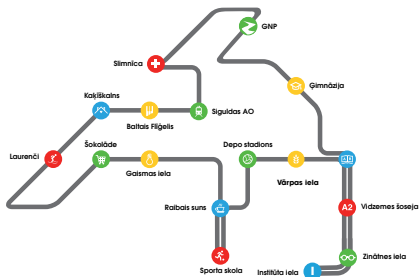

Pārvietošanās

SIGULDAS VAGONIŅŠ

Jāņa Poruka iela 14, Sigulda

Cenas braucienam ar vagoniņu:
Pieaugušajiem 5 eiro vienā virzienā,
abos virzienos 8 eiro.

Bērniem no 3 līdz 12 gadu vecumam
3 eiro vienā virzienā, abos virzienos
5 eiro.

Bērniem no 3 līdz 4 gadu vecumam
atlaide spēkā, ja kāds no vecākiem
uzrāda ID karti.

IMPRESSO

15% atlaide braucieniem ar
elektromobiļiem „Siguldas Tūre”.
Atlaide spēkā nomai bez vadītāja,
ar minimālo brauciena laiku - 1h.

MAKARS

Peldu iela 2, Sigulda

Bez maksas autostāvvietā kempingā
„Siguldas pludmale”.

13 AUTOBUSU MARŠRUTI

Braukšanas maksas atvieglojumi
100% apmērā Siguldas novadā
deklarētiem iedzīvotājiem, kuri
atbilst kādai no astoņām pasažieru
kategorijām.

Pārliecinies, vai ar savu siguldieša
ID karti vari braukt bez maksas!